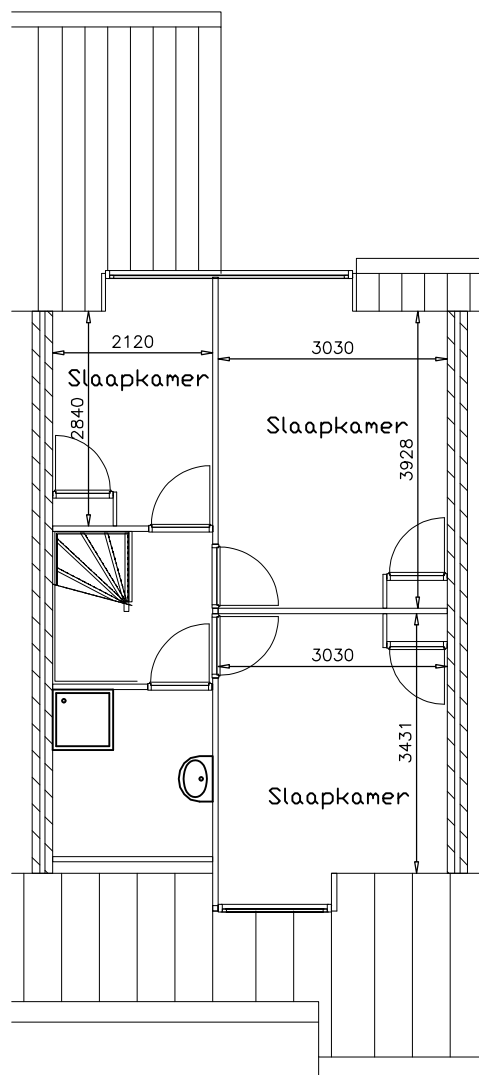

Begane grond

1e verdieping

Tekening is niet op schaal
Tekening is niet bindend

Adres:	Zandvoortwijk 30
VHE nummer:	1630
Complex:	2112
Getekend:	10-10-2013

Gewijzigd: