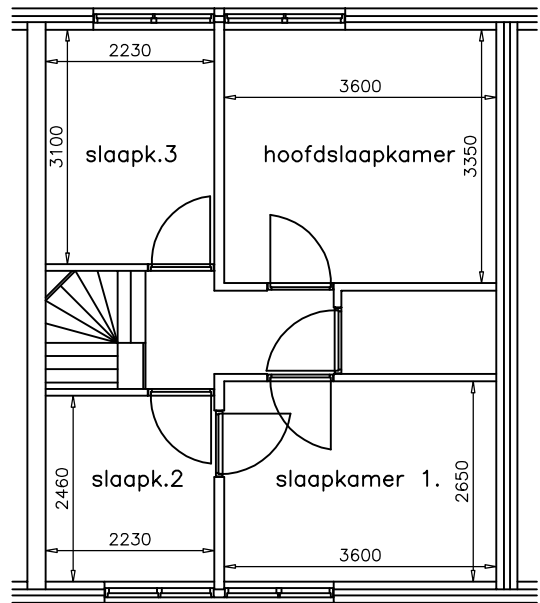

begane grond

1e verdieping

Tekening is niet op schaal  
Tekening is niet bindend

Adres:	Touwslagerslaan 13
VHE nummer:	904
Complex:	1030
Getekend:	28-06-2013
	Gewijzigd: