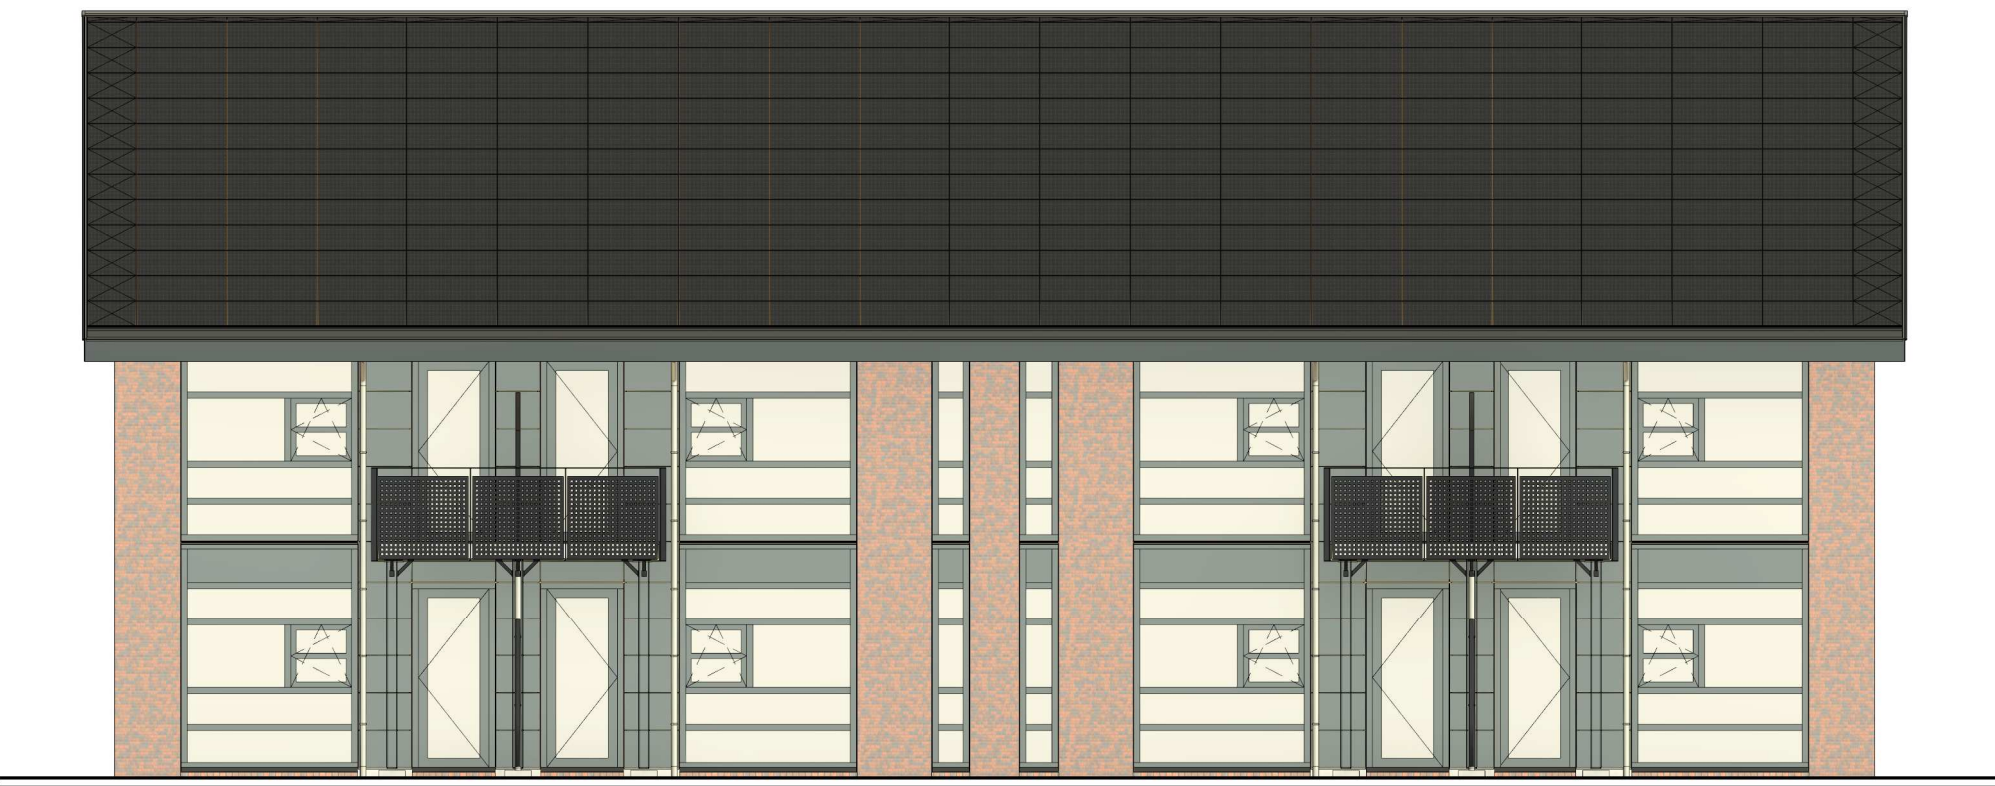

voorgevel

rechter zijgevel

achtergevel

linker zijgevel

3D voorgevel

3D achtergevel

TBE-ZA
architecten & ingenieurs

5816 - 120.01

Julianaweg 141, 1131 DH Volendam
+31299-363468, info@tbe-za.nl

Getekend R.M. Datum 06-02-2023	Gewijzigd	Datum	Project Nieuwbouw 8 appartementen Kerkweg te ABBEKERK
Schaal 1:100			Fase TECHNISCH ONTWERP
Formaat 420x594			Tekeningnaam aanzichten kleur
			Onderwerp
			Opdrachtgever De Woonschakel Randweg 11a 1671 GG Medemblik