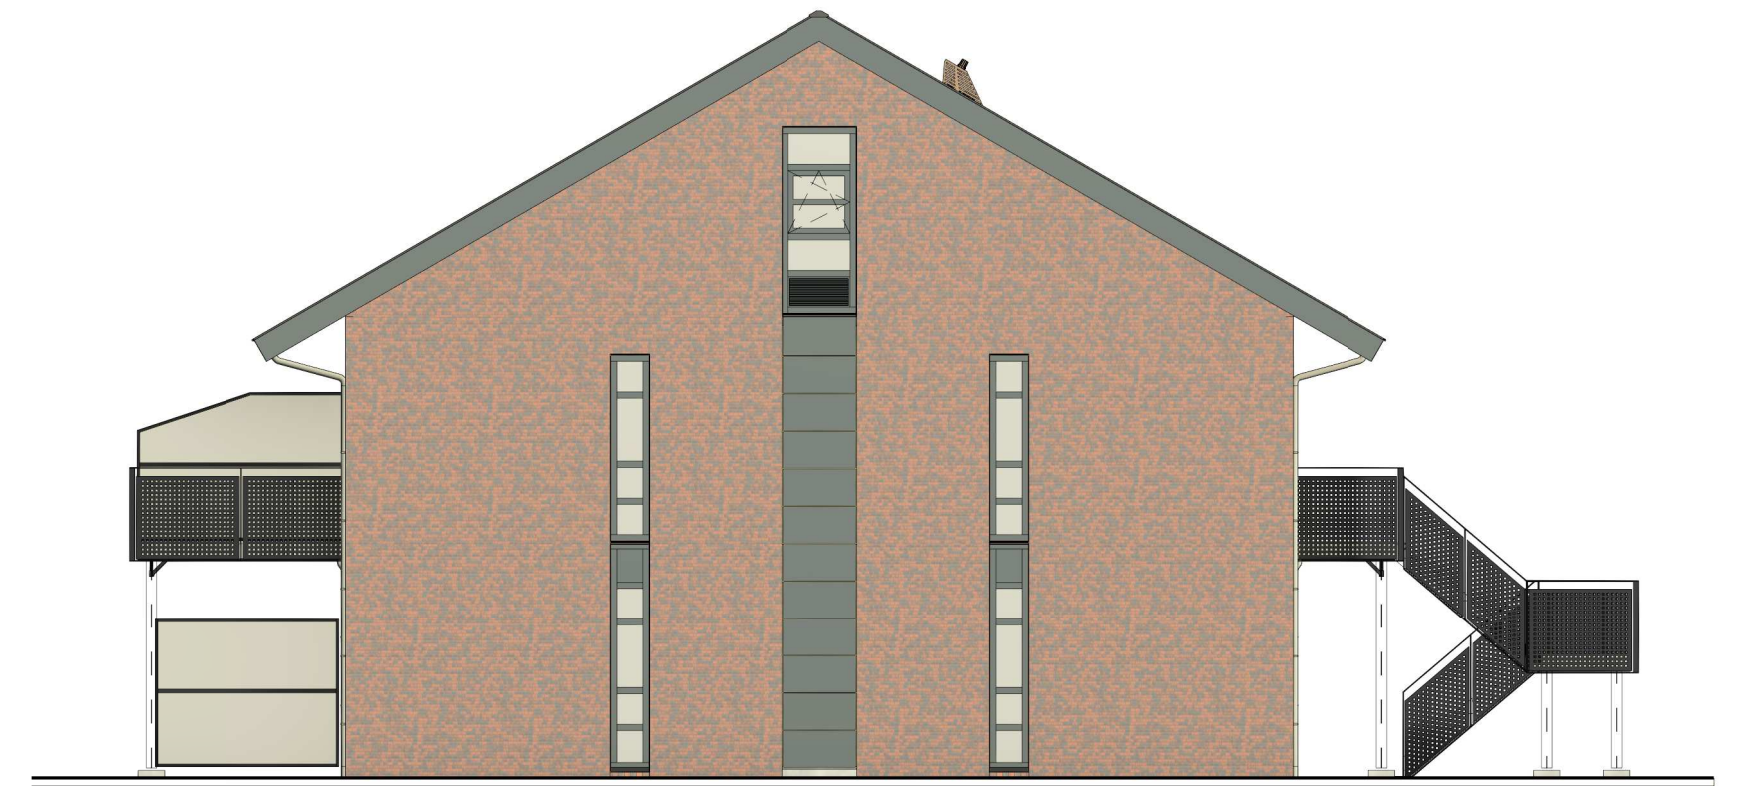

voorgevel

rechter zijgevel

achtergevel

linker zijgevel

3D voorgevel

3D achtergevel

TBE-ZA
architecten & ingenieurs

5816 - 120.01

Julianaweg 141, 1131 DH Volendam
+31299-363468, info@tbe-za.nl

Getekend R.M. Datum 06-02-2023	Gewijzigd	Datum	Project Nieuwbouw 8 appartementen Kerkweg te ABBEKERK
Schaal 1:100			Fase TECHNISCH ONTWERP
Formaat 420x594			Tekeningnaam aanzichten kleur
			Onderwerp
			Opdrachtgever De Woonschakel Randweg 11a 1671 GG Medemblik