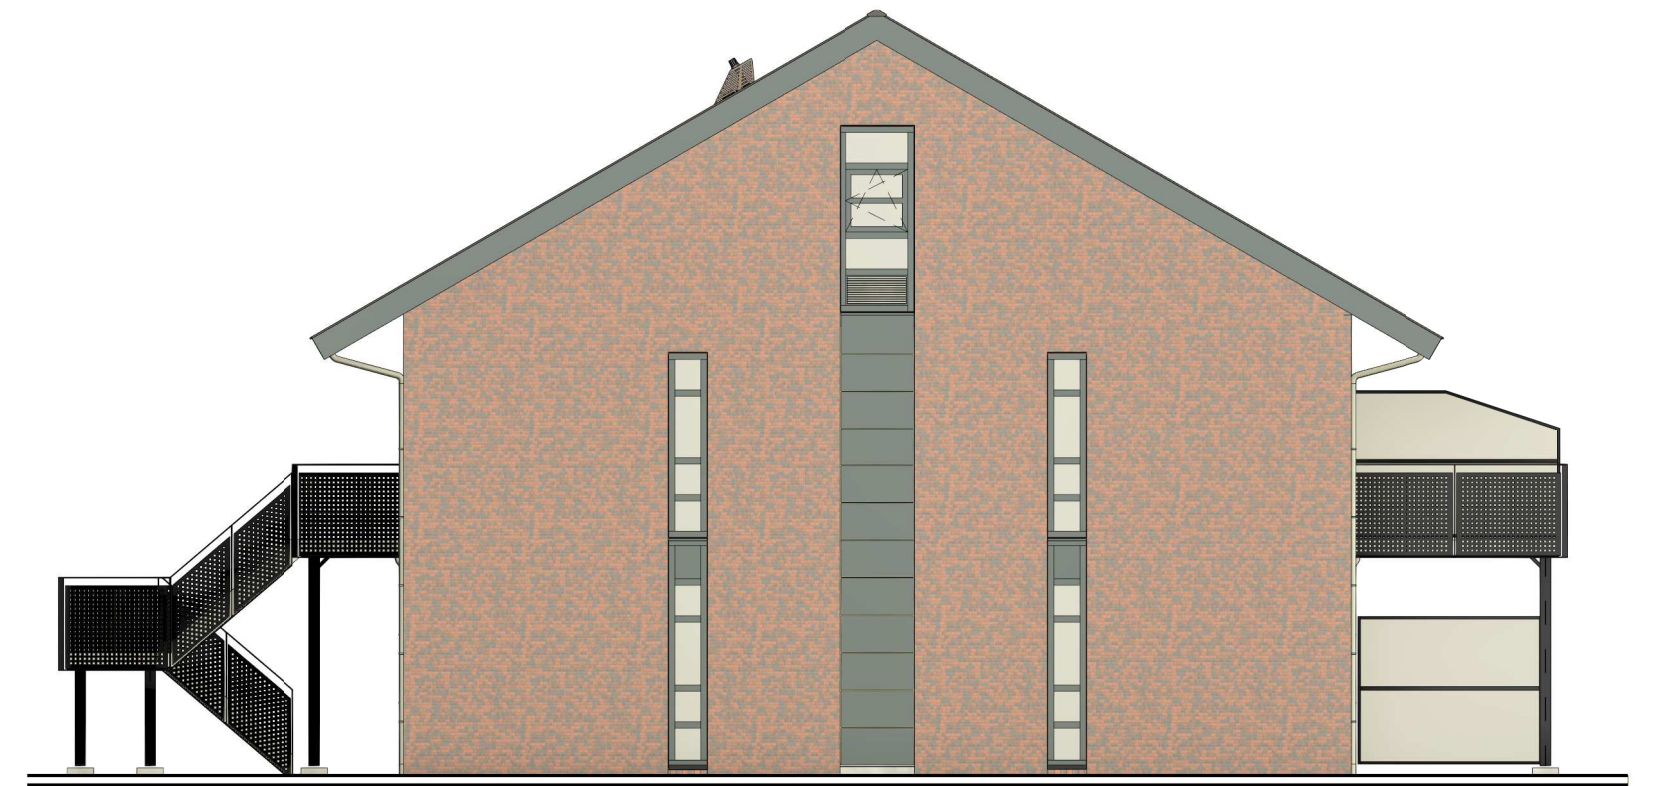

voorgevel

rechter zijgevel

achtergevel

linker zijgevel

3D voorgevel

3D achtergevel

TBE-ZA
architecten & ingenieurs

5816 - 120.01

Julianaweg 141, 1131 DH Volendam
+31299-363468, info@tbe-za.nl

Getekend R.M. Datum 06-02-2023	Gewijzigd	Datum	Project Nieuwbouw 8 appartementen Kerkweg te ABBEKERK
Schaal 1:100			Fase TECHNISCH ONTWERP
Formaat 420x594			Tekeningnaam aanzichten kleur
			Onderwerp
			Opdrachtgever De Woonschakel Randweg 11a 1671 GG Medemblik