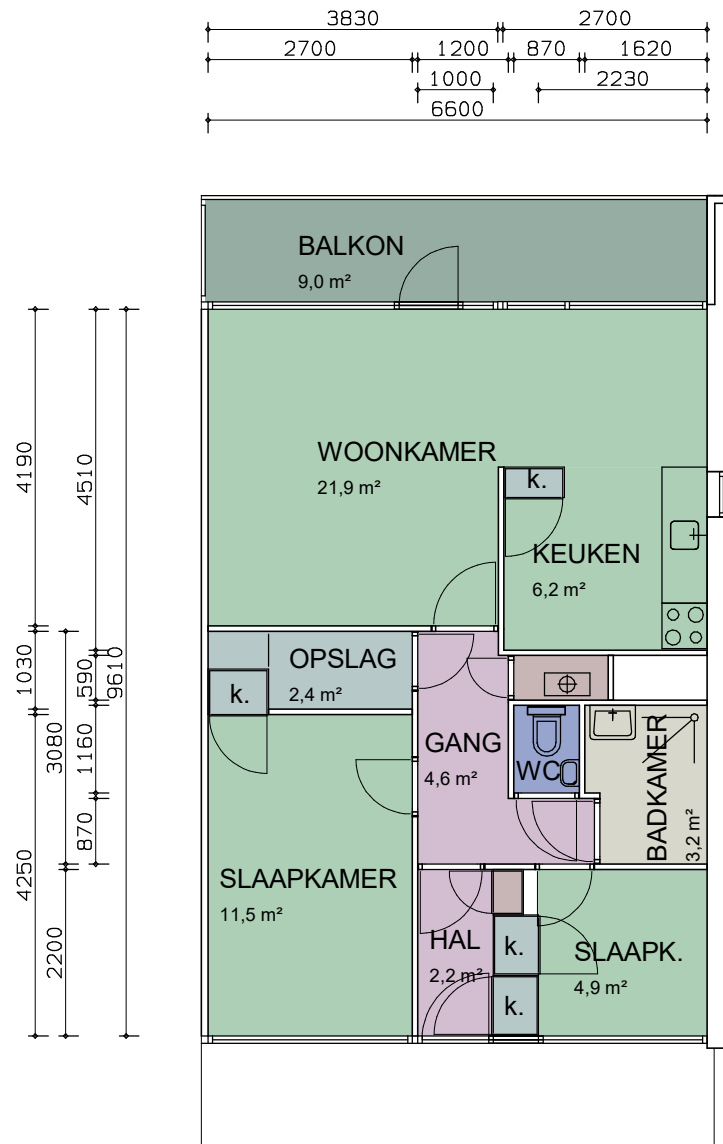

Type 7: Speelwagen 54, 59, 67 en Boerewagen 18, 27, 64, 68, 87

CAD-tekening, geen handmatige wijziging toegestaan

WIJZ :	DATUM:	GET:	PROJECT NUMMER: 2020P055	PROJECT: Complex 11451-11461-11471	
1			FORMAAT: A4	OPDRACHTGEVER: Stichting Intermaris	
2			SCHAAL: 1 : 100	TEKENING: Verhuurtekeningen - Type 7	
3			GETEKEND: F.Q	 Bouwkundige Begeleidings Adviesgroep Postbus 120 1940 AC Beverwijk E bba@bba-bv.nl I www.bba-bv.nl	
4			DATUM: 17-03-2022		De Trompet 1990
5			BLAD NUMMER: VE0-2007		1967 DB Heemskerk
6			FASE: NEN2580		T 0251-24 22 47
7			STATUS: DEFINITIEF		F 0251-24 81 27