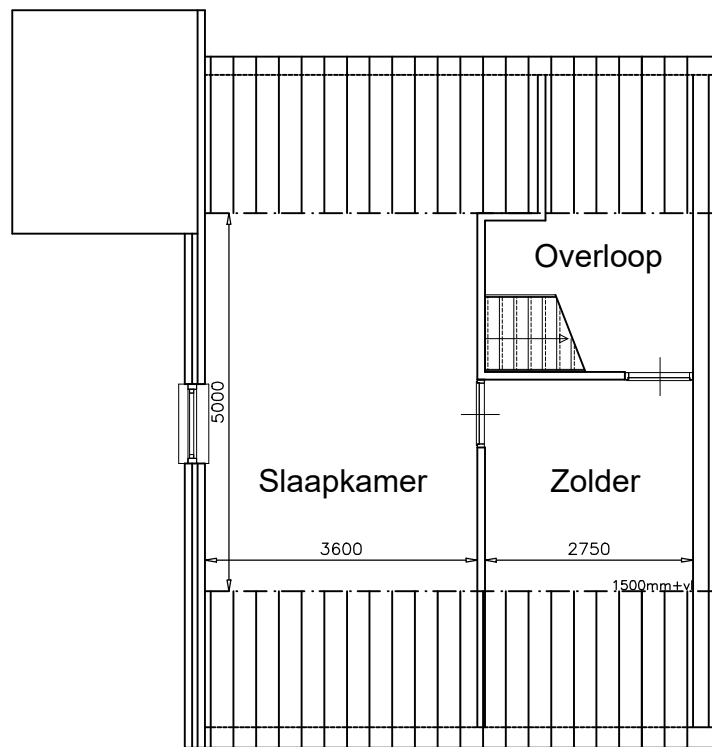

Beganegrond

Zolder

Tekening is niet op schaal  
Tekening is niet bindend

Adres:	Populierenlaan 9f
VHE nummer:	1706
Complex:	2116
Getekend:	11-11-2018
	Gewijzigd: 30-12-2024