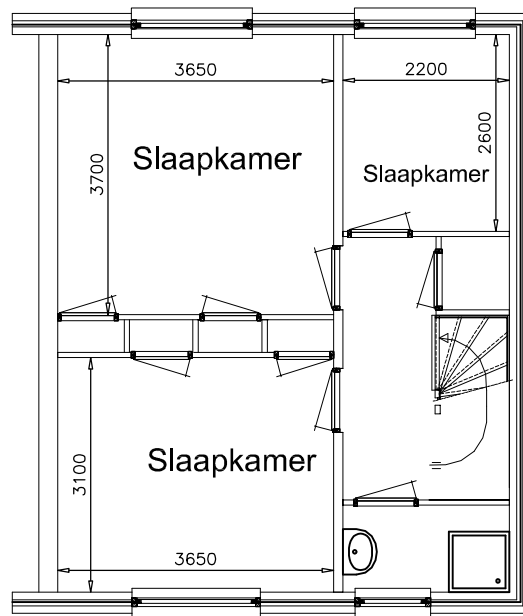

Begane grond

1e verdieping

2e verdieping

Tekening is niet op schaal  
Tekening is niet bindend

Adres:	Kretagehof 15
VHE nummer:	3247
Complex:	3317
Getekend:	20-08-2013
	Gewijzigd: 13-11-15