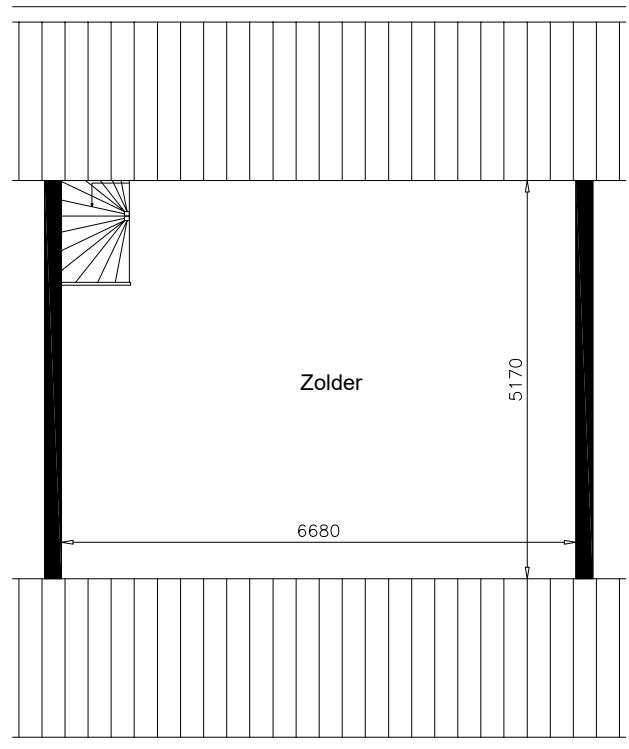

begane grond

Zolder

Tekening is niet op schaal  
Tekening is niet bindend

Adres:	Molenwoid 6	
VHE nummer:	6790	
Complex:	2617	
Getekend:	27-2-2015	Gewijzigd: 23-3-2022