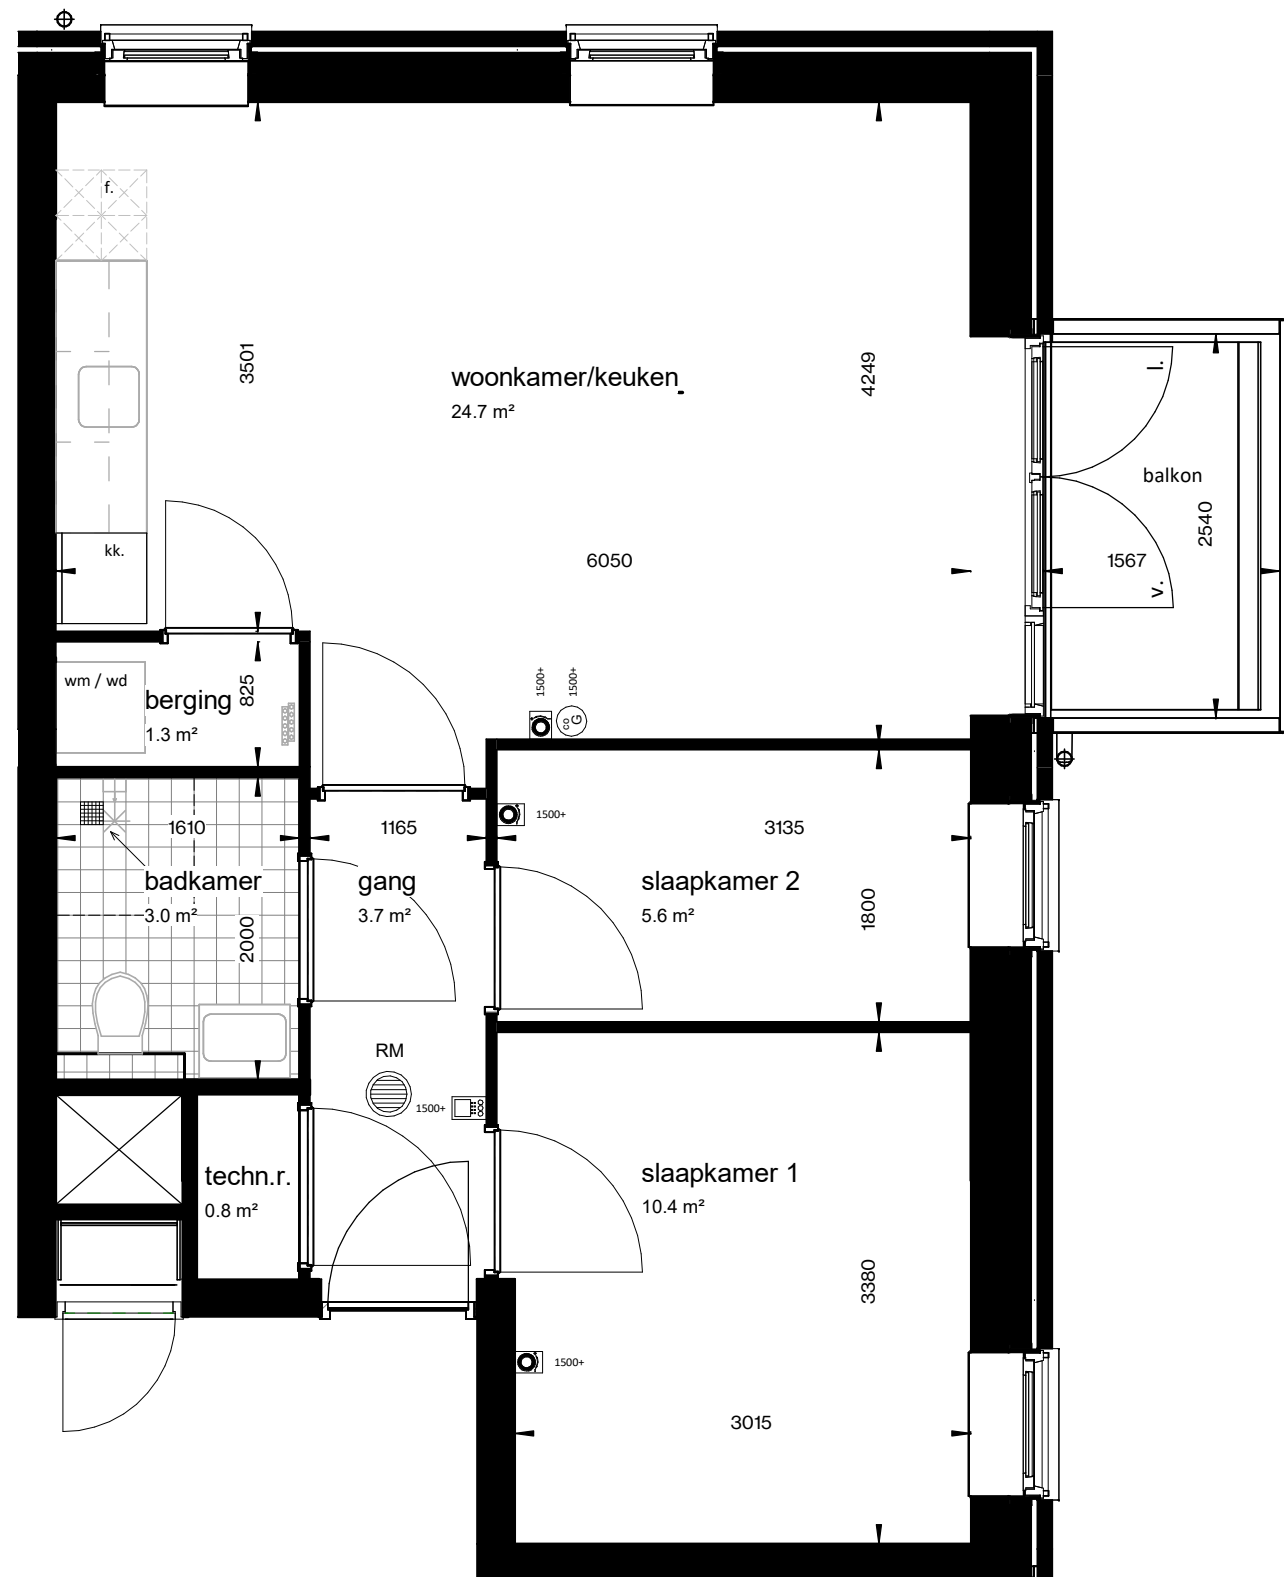

Renvooi installatietechnische symbolen:

- Schakelmateriaal op ca. 1050+ vl. en wandcontactdozen op ca. 300+ vl. tenzij anders staat aangegeven op tekening

Symbool	Omschrijving
	CO2-detector
	thermostaat
	intercom
l. / v.	loop deur / vaste deur
RM	rookmelder
kk.	koelkast
f.	fornuis
wm / wd	wasmachine + wasdroger
	vloerverwarming verdeler

schaal 1 : 50

tekening 3ev_woningtype B
 adres Baccarastraat 4 309
 formaat A3
 datum 30-09-2025