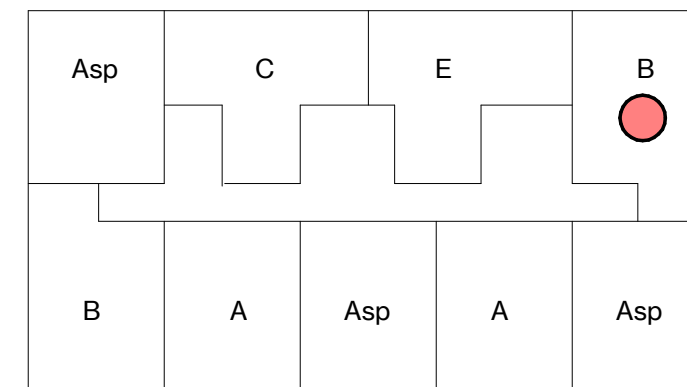

Renvooi installatietechnische symbolen:

- Schakelmateriaal op ca. 1050+ vl. en wandcontactdozen op ca. 300+ vl. tenzij anders staat aangegeven op tekening

Symbool	Omschrijving
	CO2-detector
	thermostaat
	intercom
l. / v.	loop deur / vaste deur
RM	rookmelder
kk.	koelkast
f.	fornuis
wm / wd	wasmachine + wasdroger
	vloerverwarming verdeler

schaal 1 : 50

tekening 3ev_woningtype B
 adres Baccarastraat 4 309
 formaat A3
 datum 30-09-2025