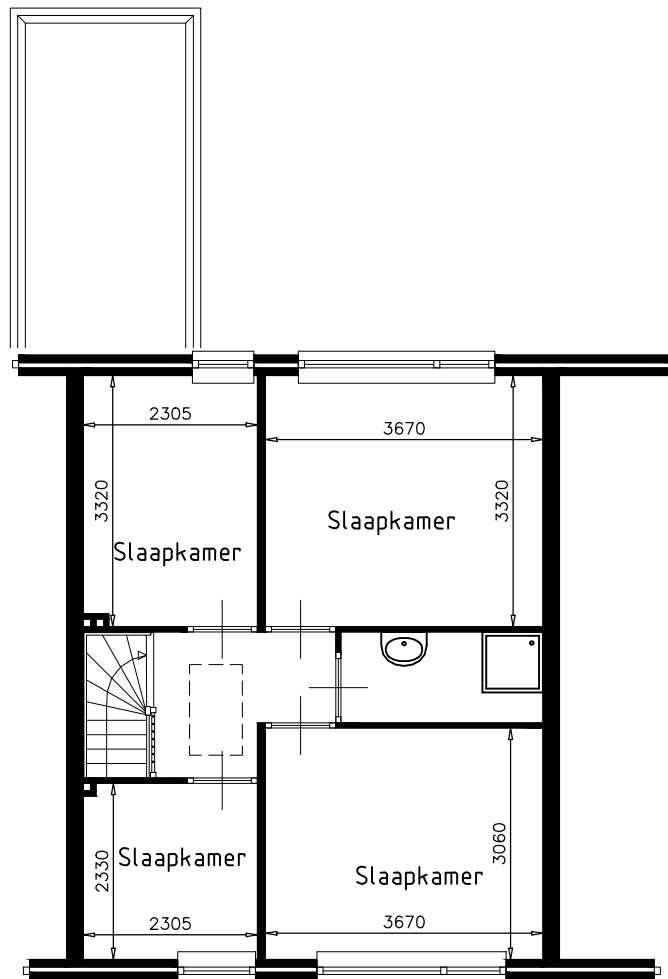

beganegrand

1e verdieping

2e verdieping

Tekening is niet op schaal
Tekening is niet bindend

Adres:	Konstabelstraat 54
VHE nummer:	693
Complex:	1027
Getekend:	03-07-2013
	Gewijzigd: 15-04-2026