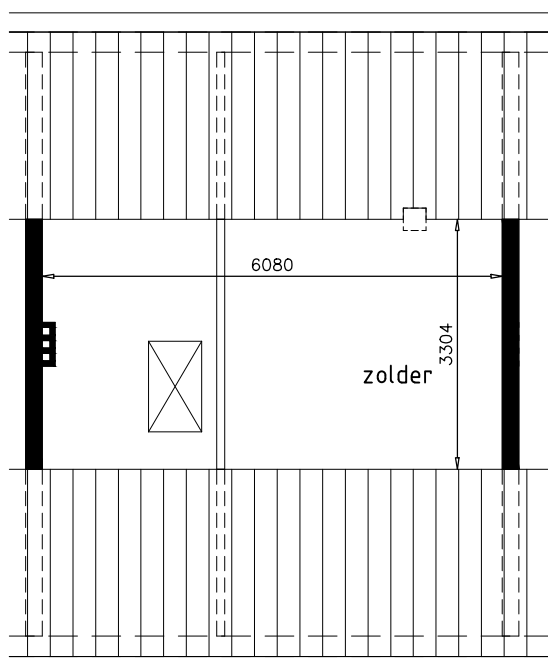

beganegrand

1e verdieping

2e verdieping

Tekening is niet op schaal
Tekening is niet bindend

Adres:	Konstabelstraat 54
VHE nummer:	693
Complex:	1027
Getekend:	03-07-2013
	Gewijzigd: 15-04-2026