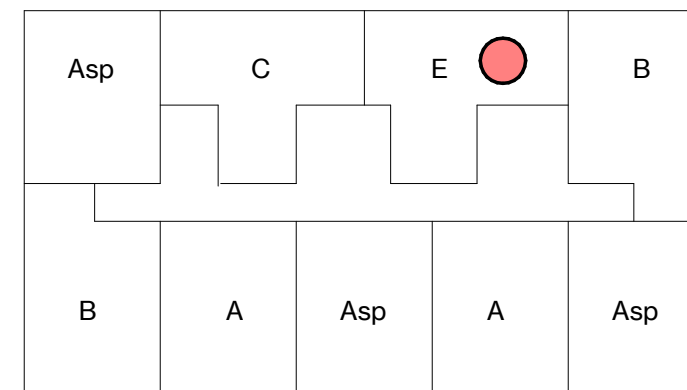

schaal 1 : 50

Renvooi installatietechnische symbolen:

- Schakelmateriaal op ca. 1050+ vl. en wandcontactdozen op ca. 300+ vl. tenzij anders staat aangegeven op tekening

Symbool	Omschrijving
	CO2-detector
	thermostaat
	intercom
l. / v.	loop deur / vaste deur
RM	rookmelder
kk.	koelkast
f.	fornuis
wm / wd	wasmachine + wasdroger
	vloerverwarming verdeler

tekening 3ev_woningtype E
 adres Baccarastraat 4 308
 formaat A3
 datum 30-09-2025