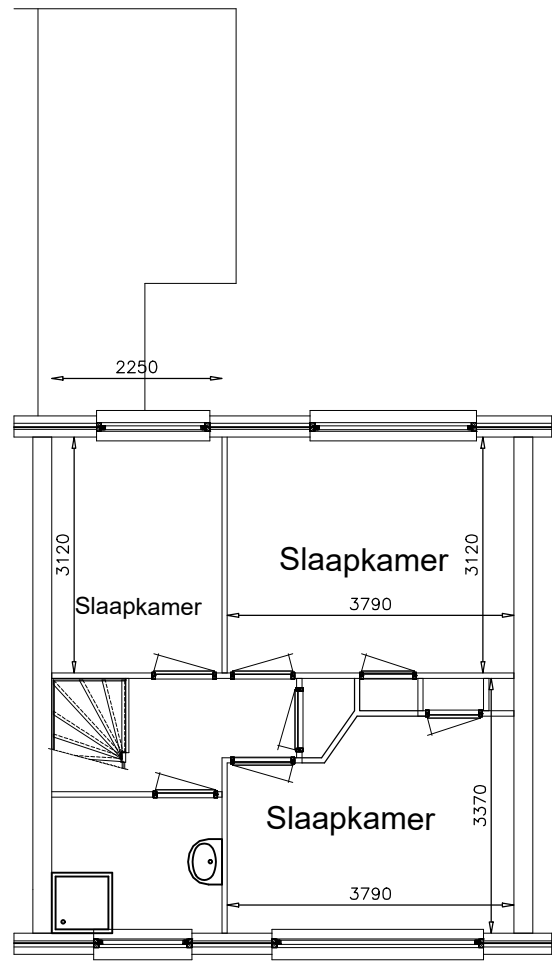

Begane grond

1e verdieping

Tekening is niet op schaal  
Tekening is niet bindend

Adres:	Dokter Salkstraat 18
VHE nummer:	3142
Complex:	3313
Getekend:	19-08-2013
	Gewijzigd: 02-06-2026