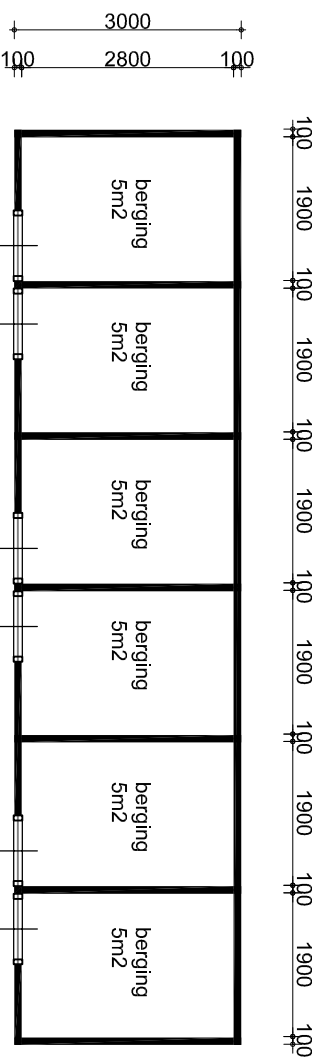

Voorgevel

Plattegrond

WONINGSTICHTING
HET GROOTSLAG

Flamingolaan

43

komplex: 136

datum: 01-03-2012

file.no. : 1619vc (hsmr.)03

schaal: 1:100

Alle maten zijn in millimeters, werkelijke maten kunnen afwijken