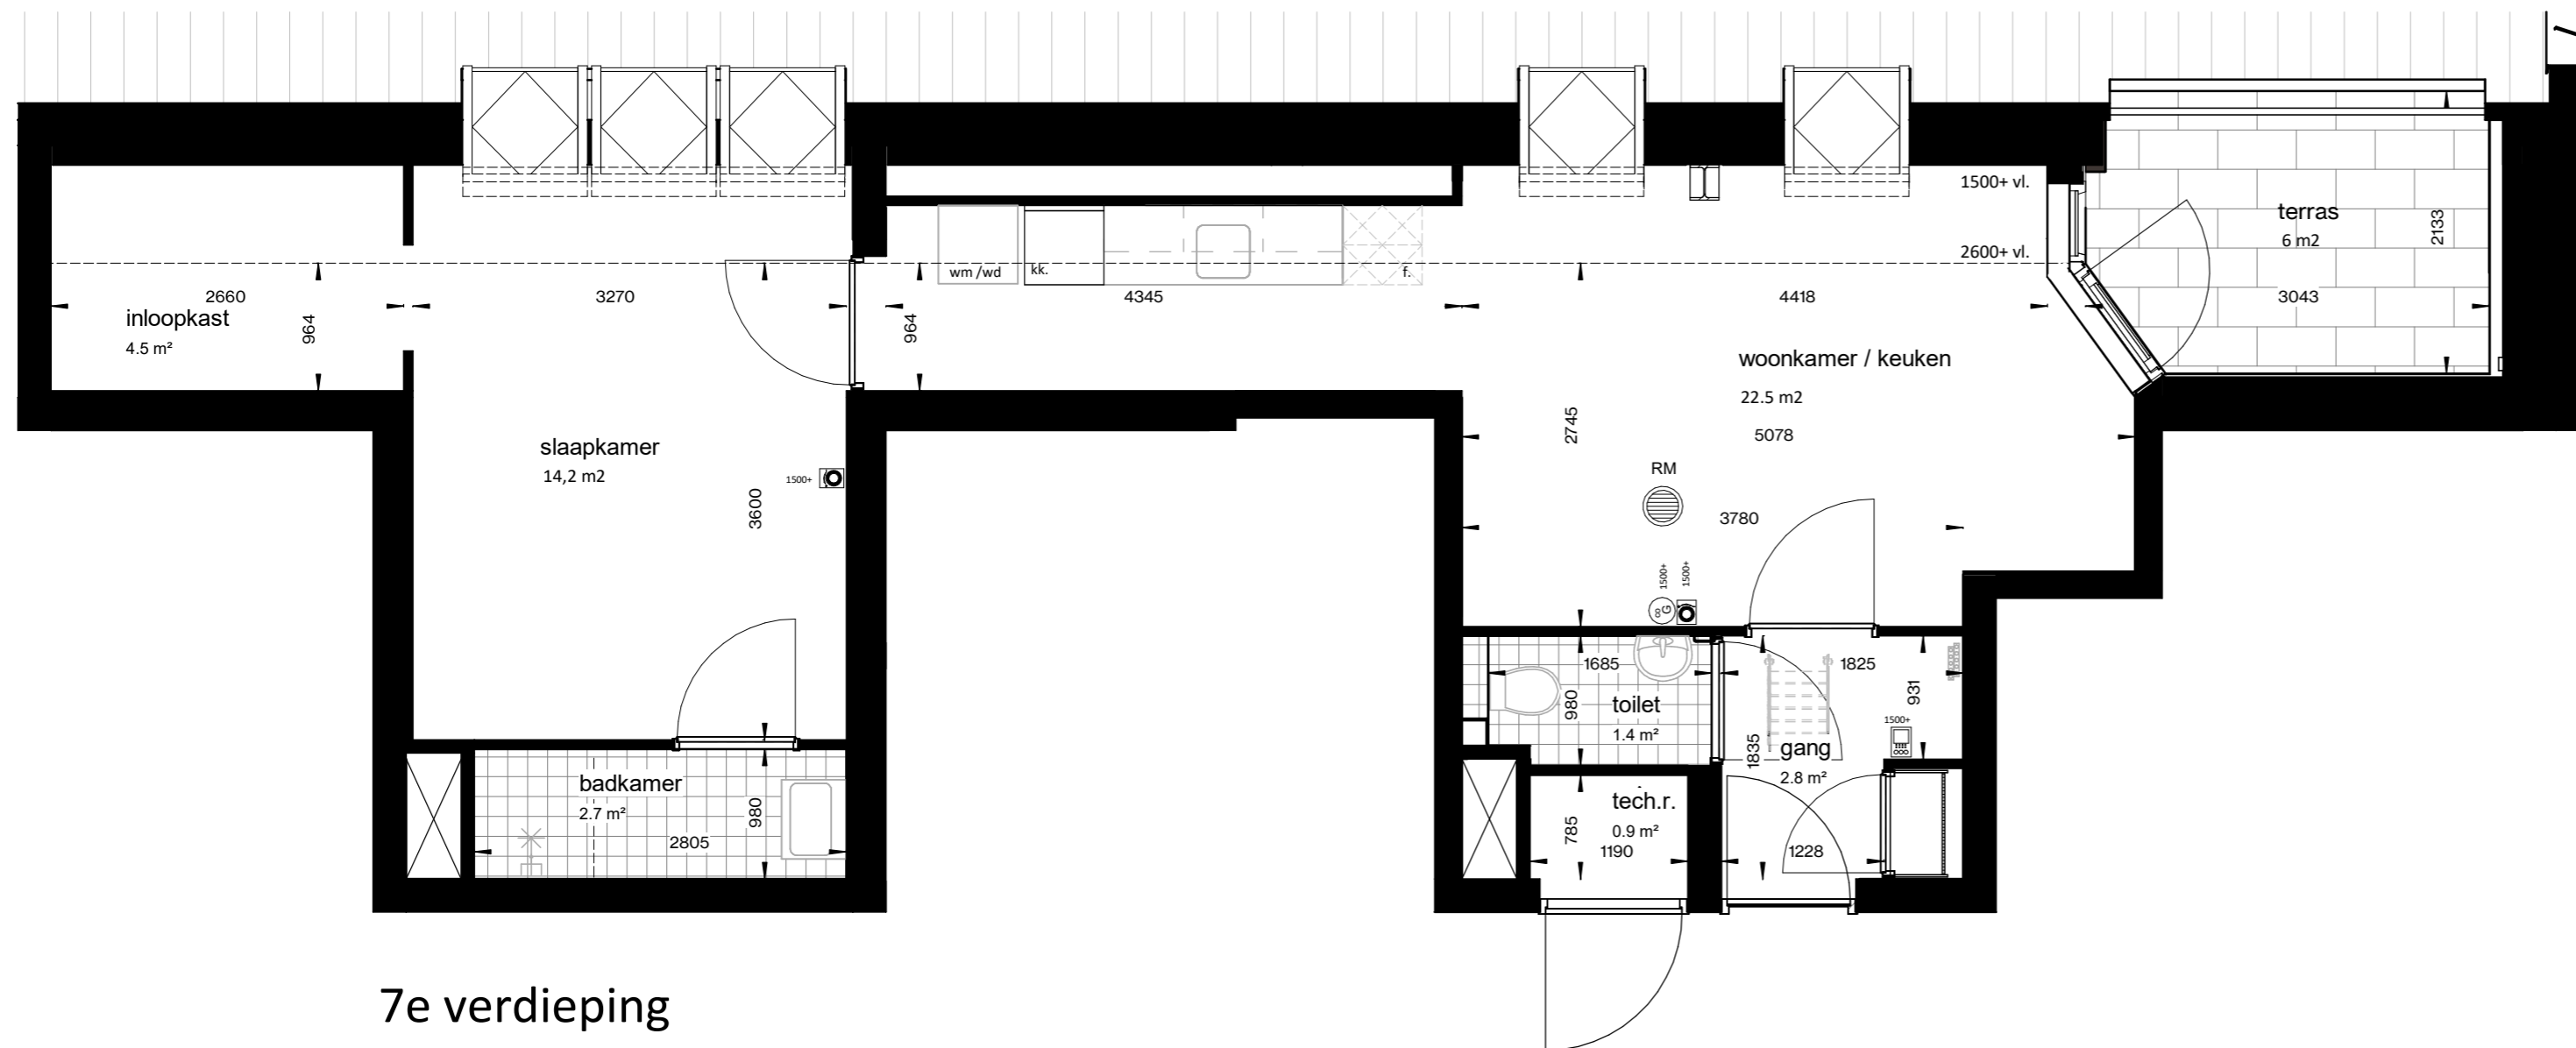

Renvooi installatietechnische symbolen:

- Schakelmateriaal op ca. 1050+ vl. en wandcontactdozen op ca. 300+ vl. tenzij anders staat aangegeven op tekening

Symbol	Omschrijving
	CO2-detector
	thermostaat
	intercom
	loop deur / vaste deur
RM	rookmelder
kk.	koelkast
f.	fornuis
wm / wd	wasmachine + wasdroger
	vloerverwarming verdeler

7e verdieping

schaal 1 : 50

8e verdieping

tekening **7ev_woningtype K**
 huisnummer **Baccarastraat 4 705**
 formaat **A2**
 datum **30-09-2025**