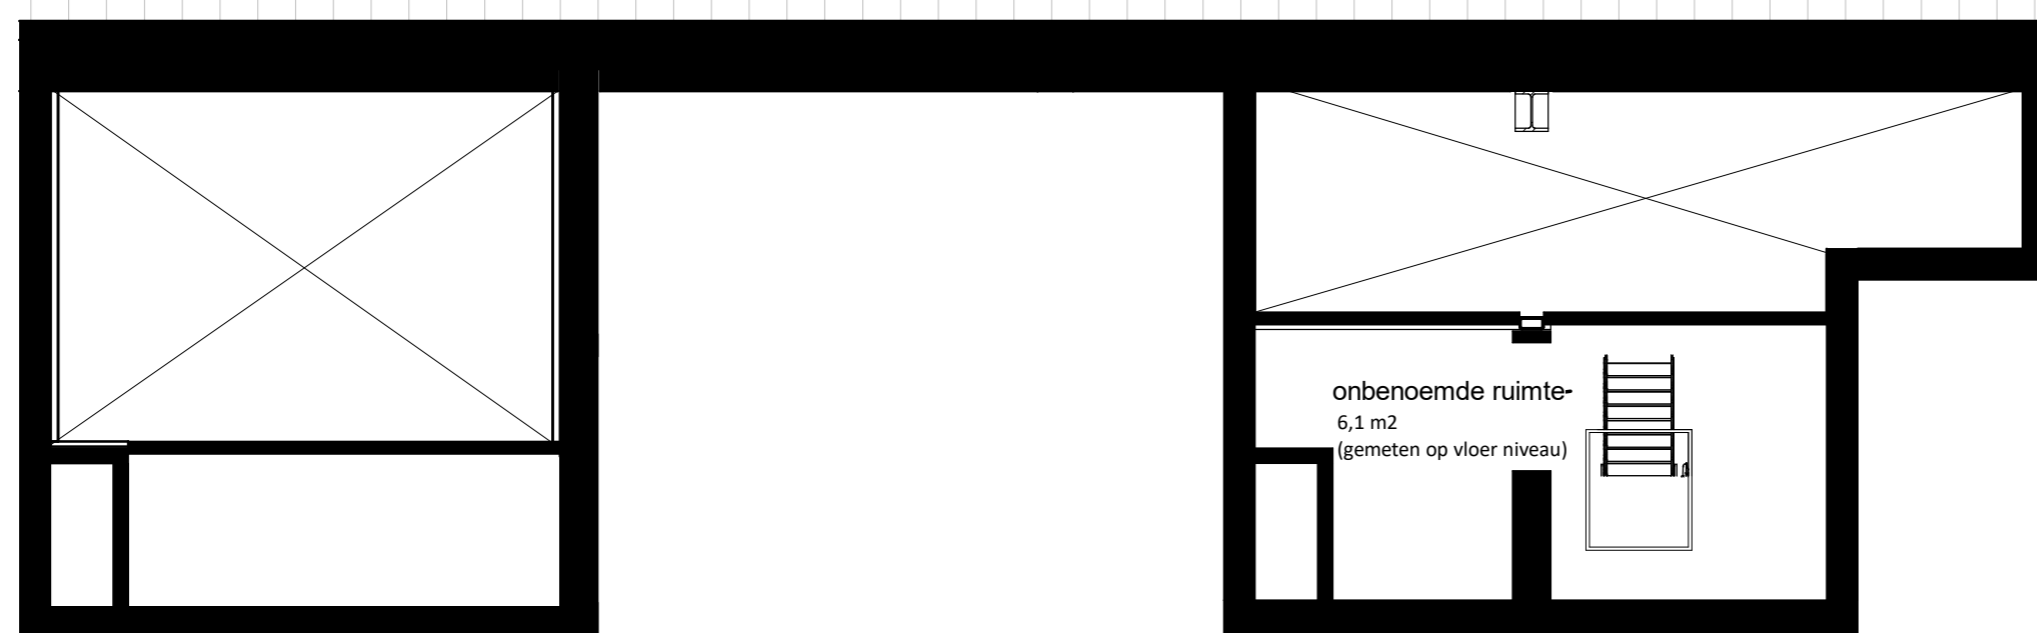

Renvooi installatietechnische symbolen:

- Schakelmateriaal op ca. 1050+ vl. en wandcontactdozen op ca. 300+ vl. tenzij anders staat aangegeven op tekening

Symbol	Omschrijving
	CO2-detector
	thermostaat
	intercom
	loop deur / vaste deur
RM	rookmelder
kk.	koelkast
f.	fornuis
wm / wd	wasmachine + wasdroger
	vloerverwarming verdeler

7e verdieping

schaal 1 : 50

8e verdieping

tekening **7ev_woningtype K**
 huisnummer **Baccarastraat 4 705**
 formaat **A2**
 datum **30-09-2025**