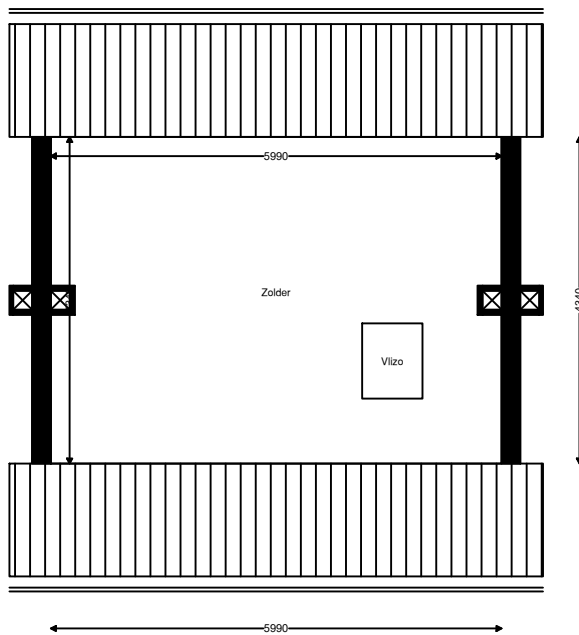

begane grond

1e verdieping

zolder

Tekening is niet op schaal  
Tekening is niet bindend

|             |                         |
|-------------|-------------------------|
| Adres:      | Weidelaan 21 Nibbixwoud |
| VHE nummer: | 9117                    |
| Complex:    | 2307                    |
| Getekend:   | 19-12-2022              |
|             | Gewijzigd:              |