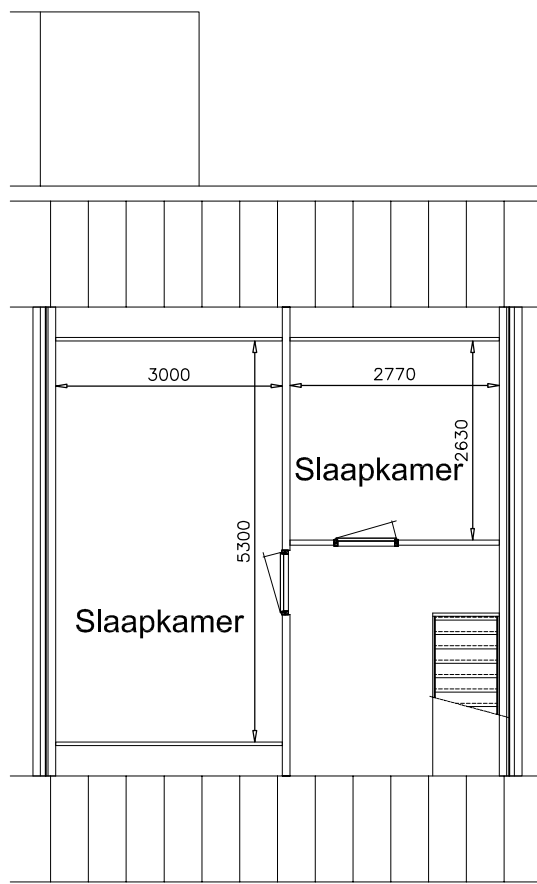

beganegrond

1e verdieping

Tekening is niet op schaal
Tekening is niet bindend

Adres:	Wethouder Kuitstraat 16	
VHE nummer:	2089	
Complex:	2610	
Getekend:	18-07-2013	Gewijzigd: