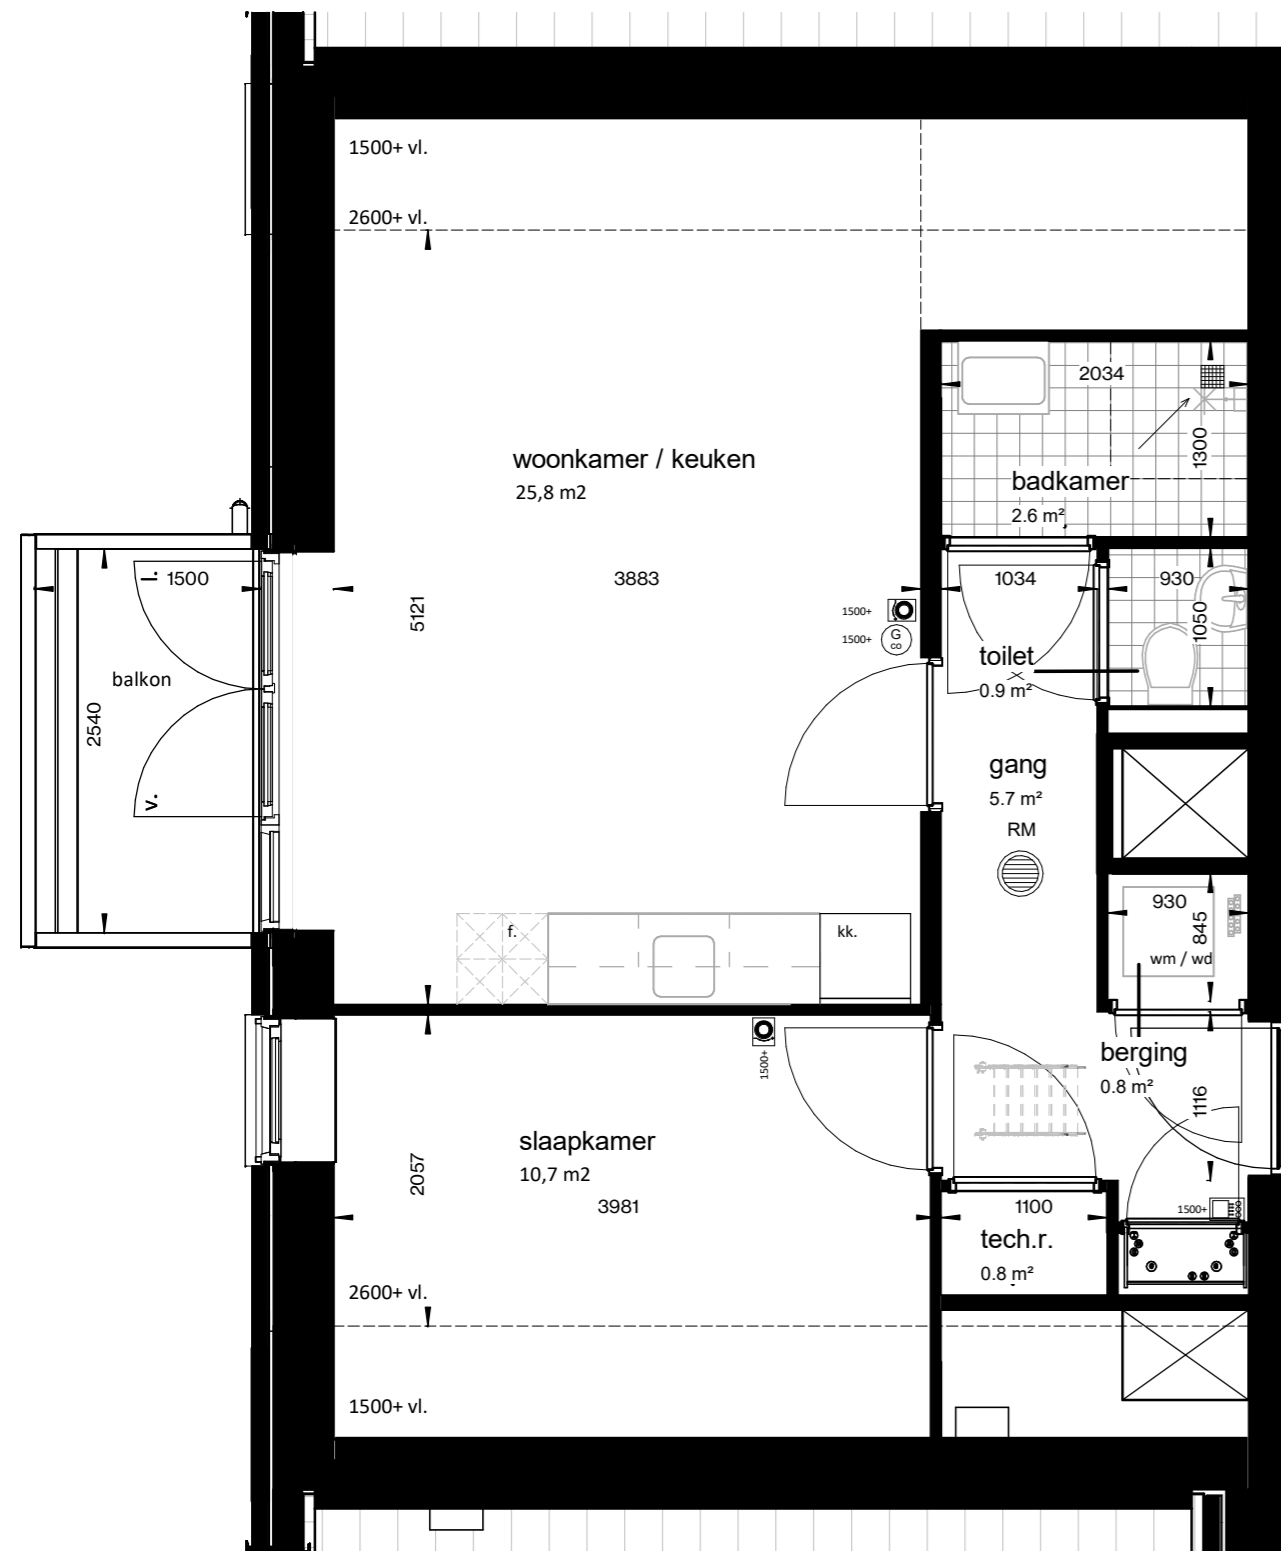

Renvooi installatietechnische symbolen:

- Schakelmateriaal op ca. 1050+ vl. en wandcontactdozen op ca. 300+ vl. tenzij anders staat aangegeven op tekening

Symbool	Omschrijving
	CO2-detector
	thermostaat
	intercom
l. / v.	loop deur / vaste deur
RM	rookmelder
kk.	koelkast
f.	fornuis
wm / wd	wasmachine + wasdroger
	vloerverwarming verdeler

7e verdieping

schaal 1 : 50

8e verdieping

tekening **7ev_woningtype J**
 huisnummer **Baccarastraat 4 704**
 formaat **A2**
 datum **30-09-2025**