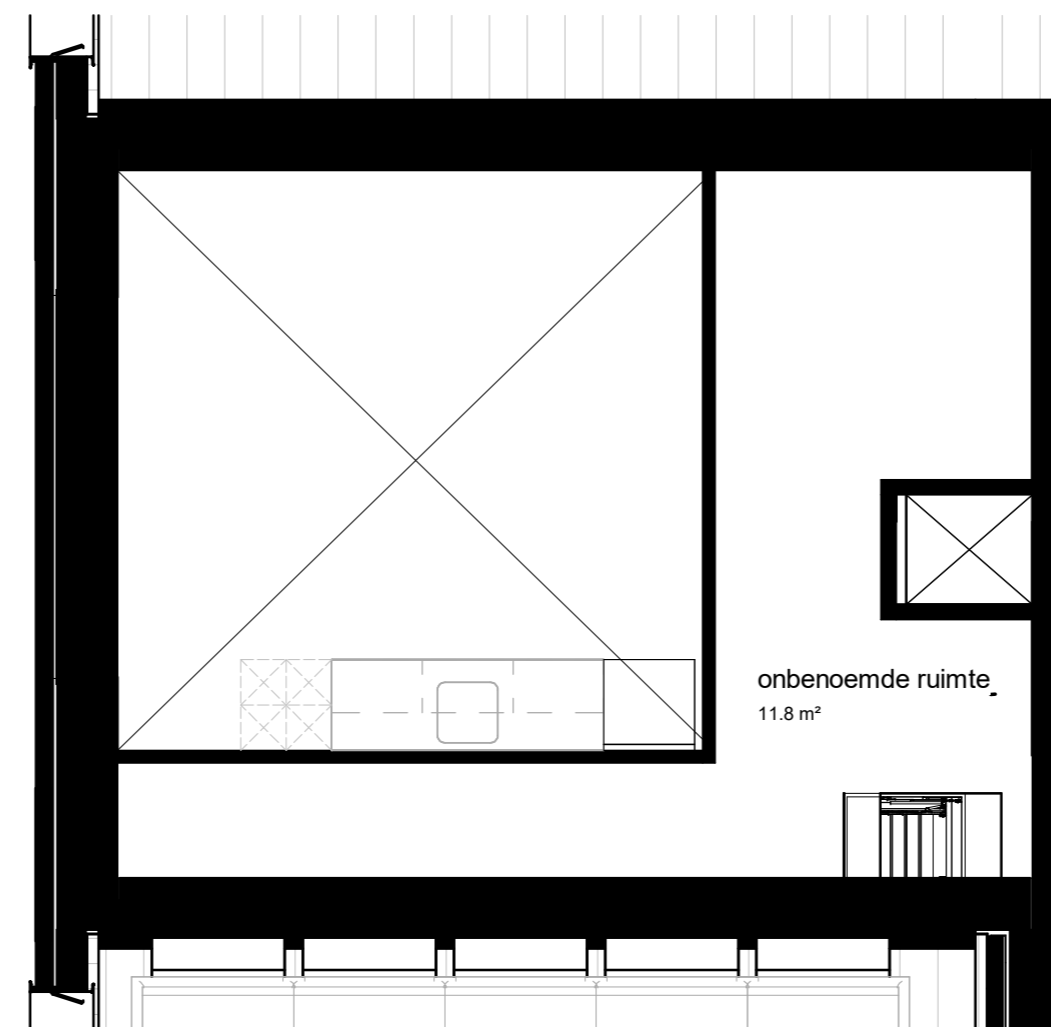

Renvooi installatietechnische symbolen:

- Schakelmateriaal op ca. 1050+ vl. en wandcontactdozen op ca. 300+ vl. tenzij anders staat aangegeven op tekening

Symbool	Omschrijving
	CO2-detector
	thermostaat
	intercom
l. / v.	loop deur / vaste deur
RM	rookmelder
kk.	koelkast
f.	fornuis
wm / wd	wasmachine + wasdroger
	vloerverwarming verdeler

7e verdieping

schaal 1 : 50

8e verdieping

tekening **7ev_woningtype J**
 huisnummer **Baccarastraat 4 704**
 formaat **A2**
 datum **30-09-2025**