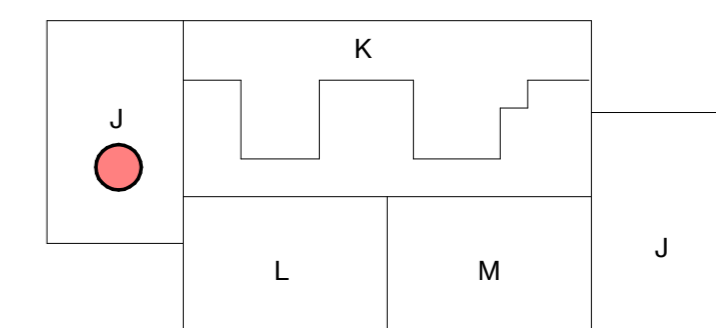

Renvooi installatietechnische symbolen:

- Schakelmateriaal op ca. 1050+ vl. en wandcontactdozen op ca. 300+ vl. tenzij anders staat aangegeven op tekening

Symbool	Omschrijving
	CO2-detector
	thermostaat
	intercom
l. / v.	loop deur / vaste deur
RM	rookmelder
kk.	koelkast
f.	fornuis
wm / wd	wasmachine + wasdroger
	vloerverwarming verdeler

7e verdieping

schaal 1 : 50

8e verdieping

tekening **7ev_woningtype J**
 huisnummer **Baccarastraat 4 704**
 formaat **A2**
 datum **30-09-2025**