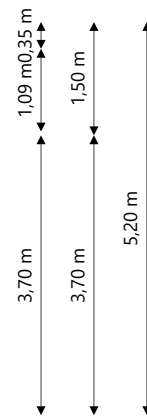

Adres: Dirk Wierengastraat 31
1602TK Enkhuizen

Verdieping: Begane grond

Schaal: 1:100

Datum: 08-03-2024

Organisatie: Welwonen

Adres: Dirk Wierengastraat 31
1602TK Enkhuizen

Verdieping: Eerste verdieping

Schaal: 1:100

Datum: 08-03-2024

Organisatie: Welwonen

Adres:	Dirk Wierengstraat 31 1602TK Enkhuizen
Verdieping:	Zolder
Schaal:	1:100
Datum:	08-03-2024
Organisatie:	Welwonen