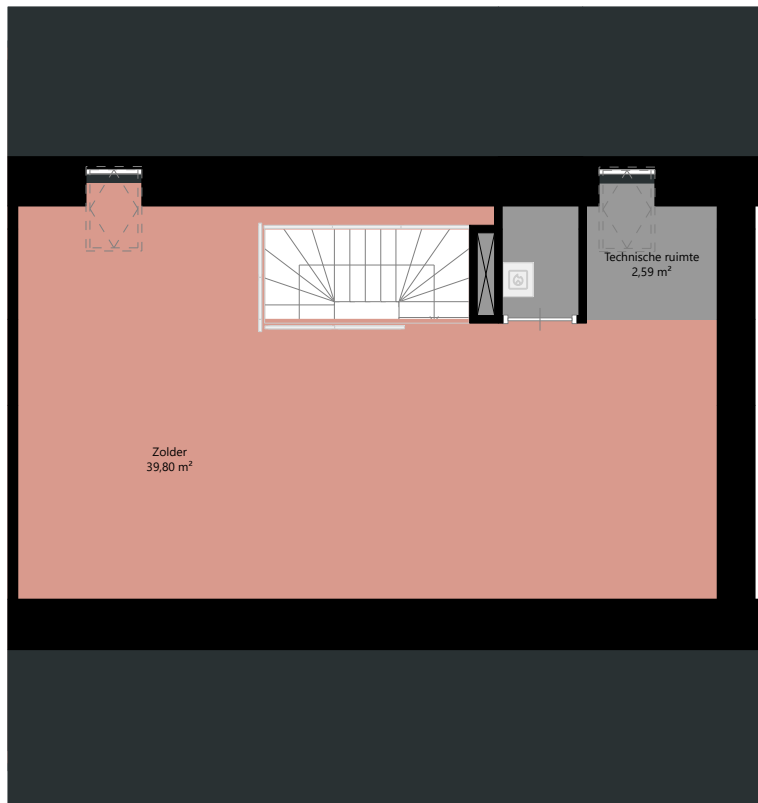

Adres: Dirk Wierengastraat 31
1602TK Enkhuizen

Verdieping: Begane grond

Schaal: 1:100

Datum: 08-03-2024

Organisatie: Welwonen

Adres: Dirk Wierengastraat 31
1602TK Enkhuizen

Verdieping: Eerste verdieping

Schaal: 1:100

Datum: 08-03-2024

Organisatie: Welwonen

Adres:	Dirk Wierengstraat 31 1602TK Enkhuizen
Verdieping:	Zolder
Schaal:	1:100
Datum:	08-03-2024
Organisatie:	Welwonen