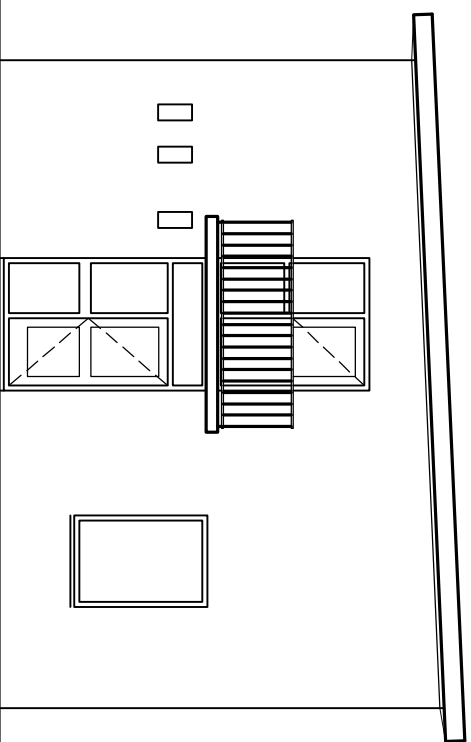

Voorgevel

Achtergevel

Zijgevel

Alle maten zijn in millimeters, werkelijke maten kunnen afwijken

WONINGSTICHTING  
HET GROOTSLAG

Pastoor van Santestraat 17

schaal: 1:100

komplex: 509