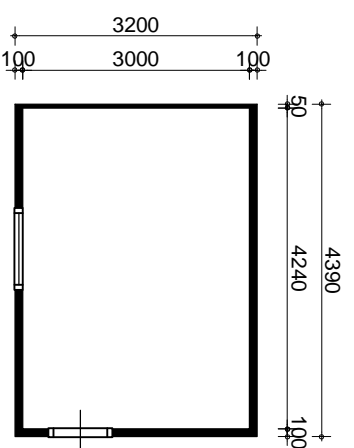

Voorgevel

Zijgevel

Plattegrond

Alle maten zijn in millimeters, werkelijke maten kunnen afwijken

"HET GROOTSLAG"

woningstichting

file.no.: 1616ee 94 03  
schaal: 1:100  
Dahlstraat 94

komplex nr.: 216-03  
datum: 2-10-02