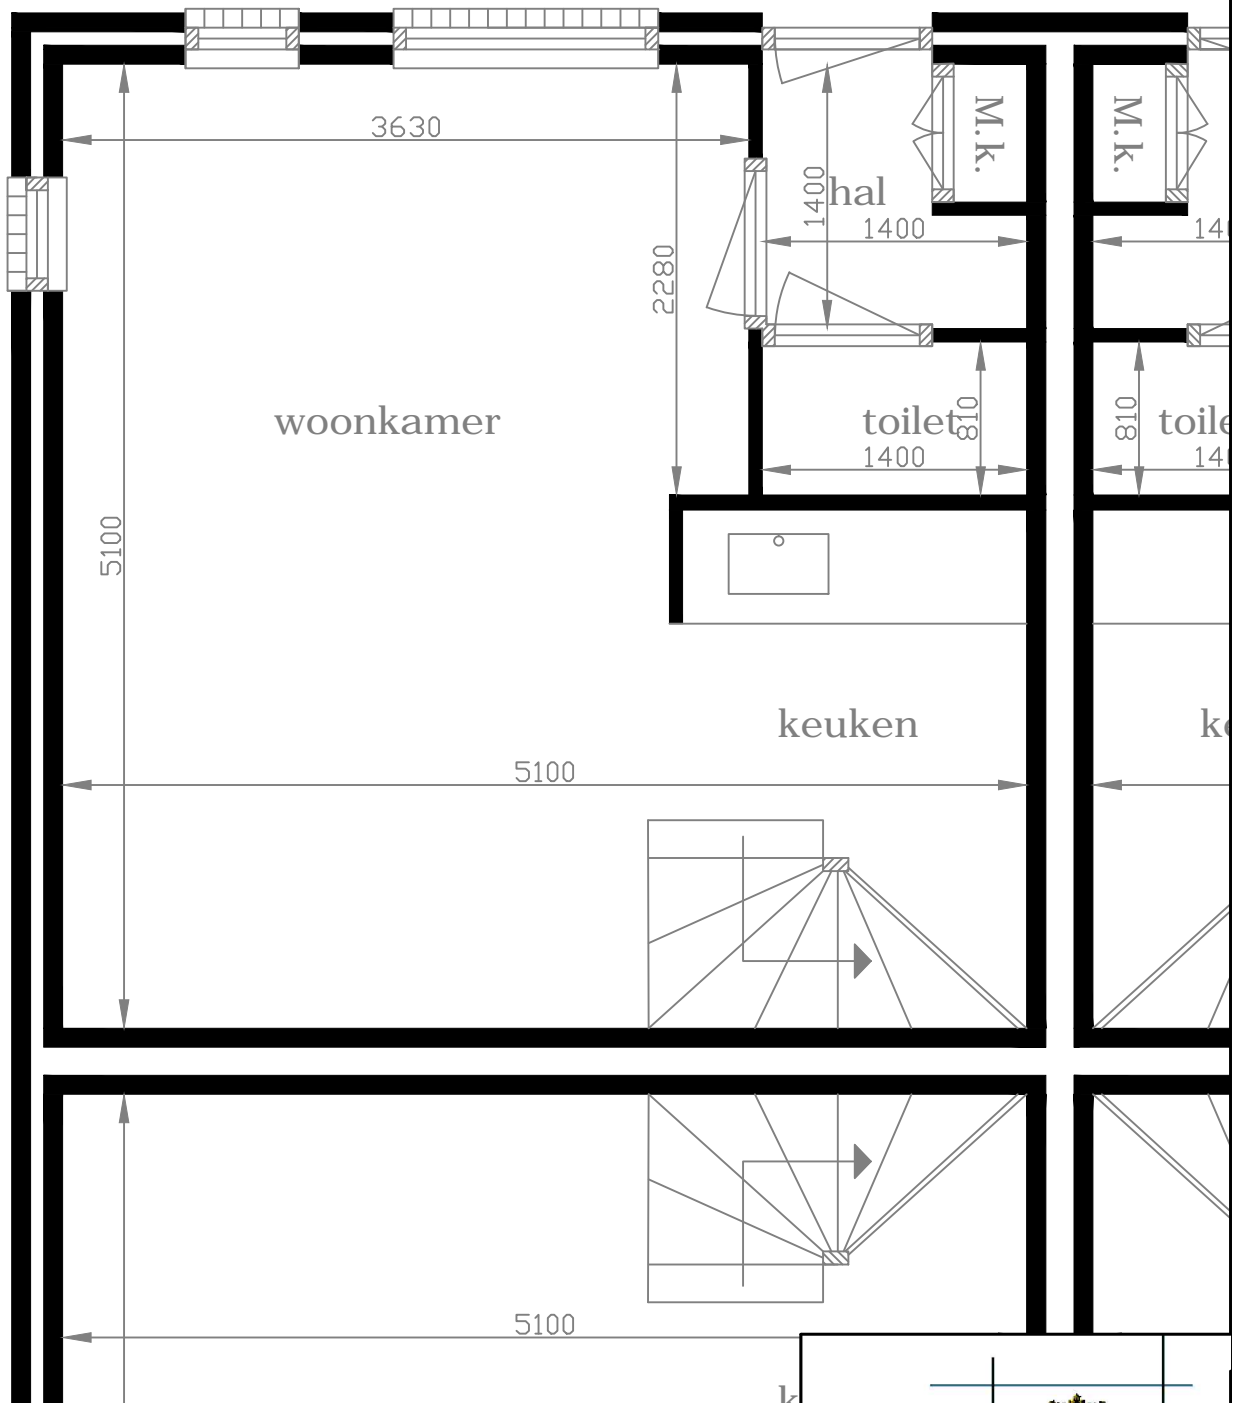

Aan de maten op deze tekening kunnen geen rechten worden ontleend.
 Als u de exacte maten wilt dan kunt u deze in de woning zelf nameten.

Fuik 33	1718 CG	Hoogwoud
Begane grond		25-11-2014