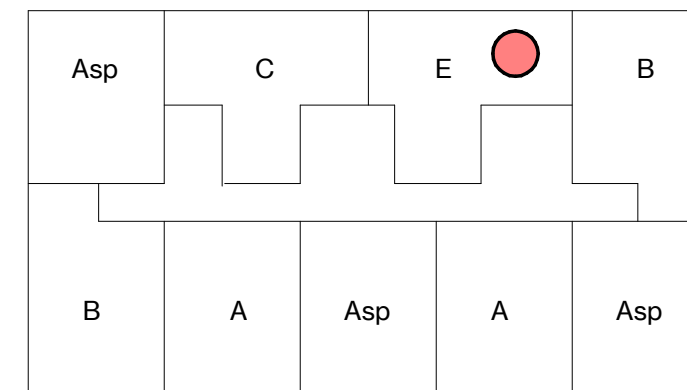

### Renvooi installatietechnische symbolen:

- Schakelmateriaal op ca. 1050+ vl. en wandcontactdozen op ca. 300+ vl. tenzij anders staat aangegeven op tekening

Symbol	Omschrijving
	CO2-detector
	thermostaat
	intercom
l. / v.	loop deur / vaste deur
RM	rookmelder
kk.	koelkast
f.	fornuis
wm / wd	wasmachine + wasdroger
	vloerverwarming verdeler

schaal 1 : 50

tekening 2ev\_woningtype E  
 adres Baccarastraat 4 208  
 formaat A3  
 datum 30-09-2025