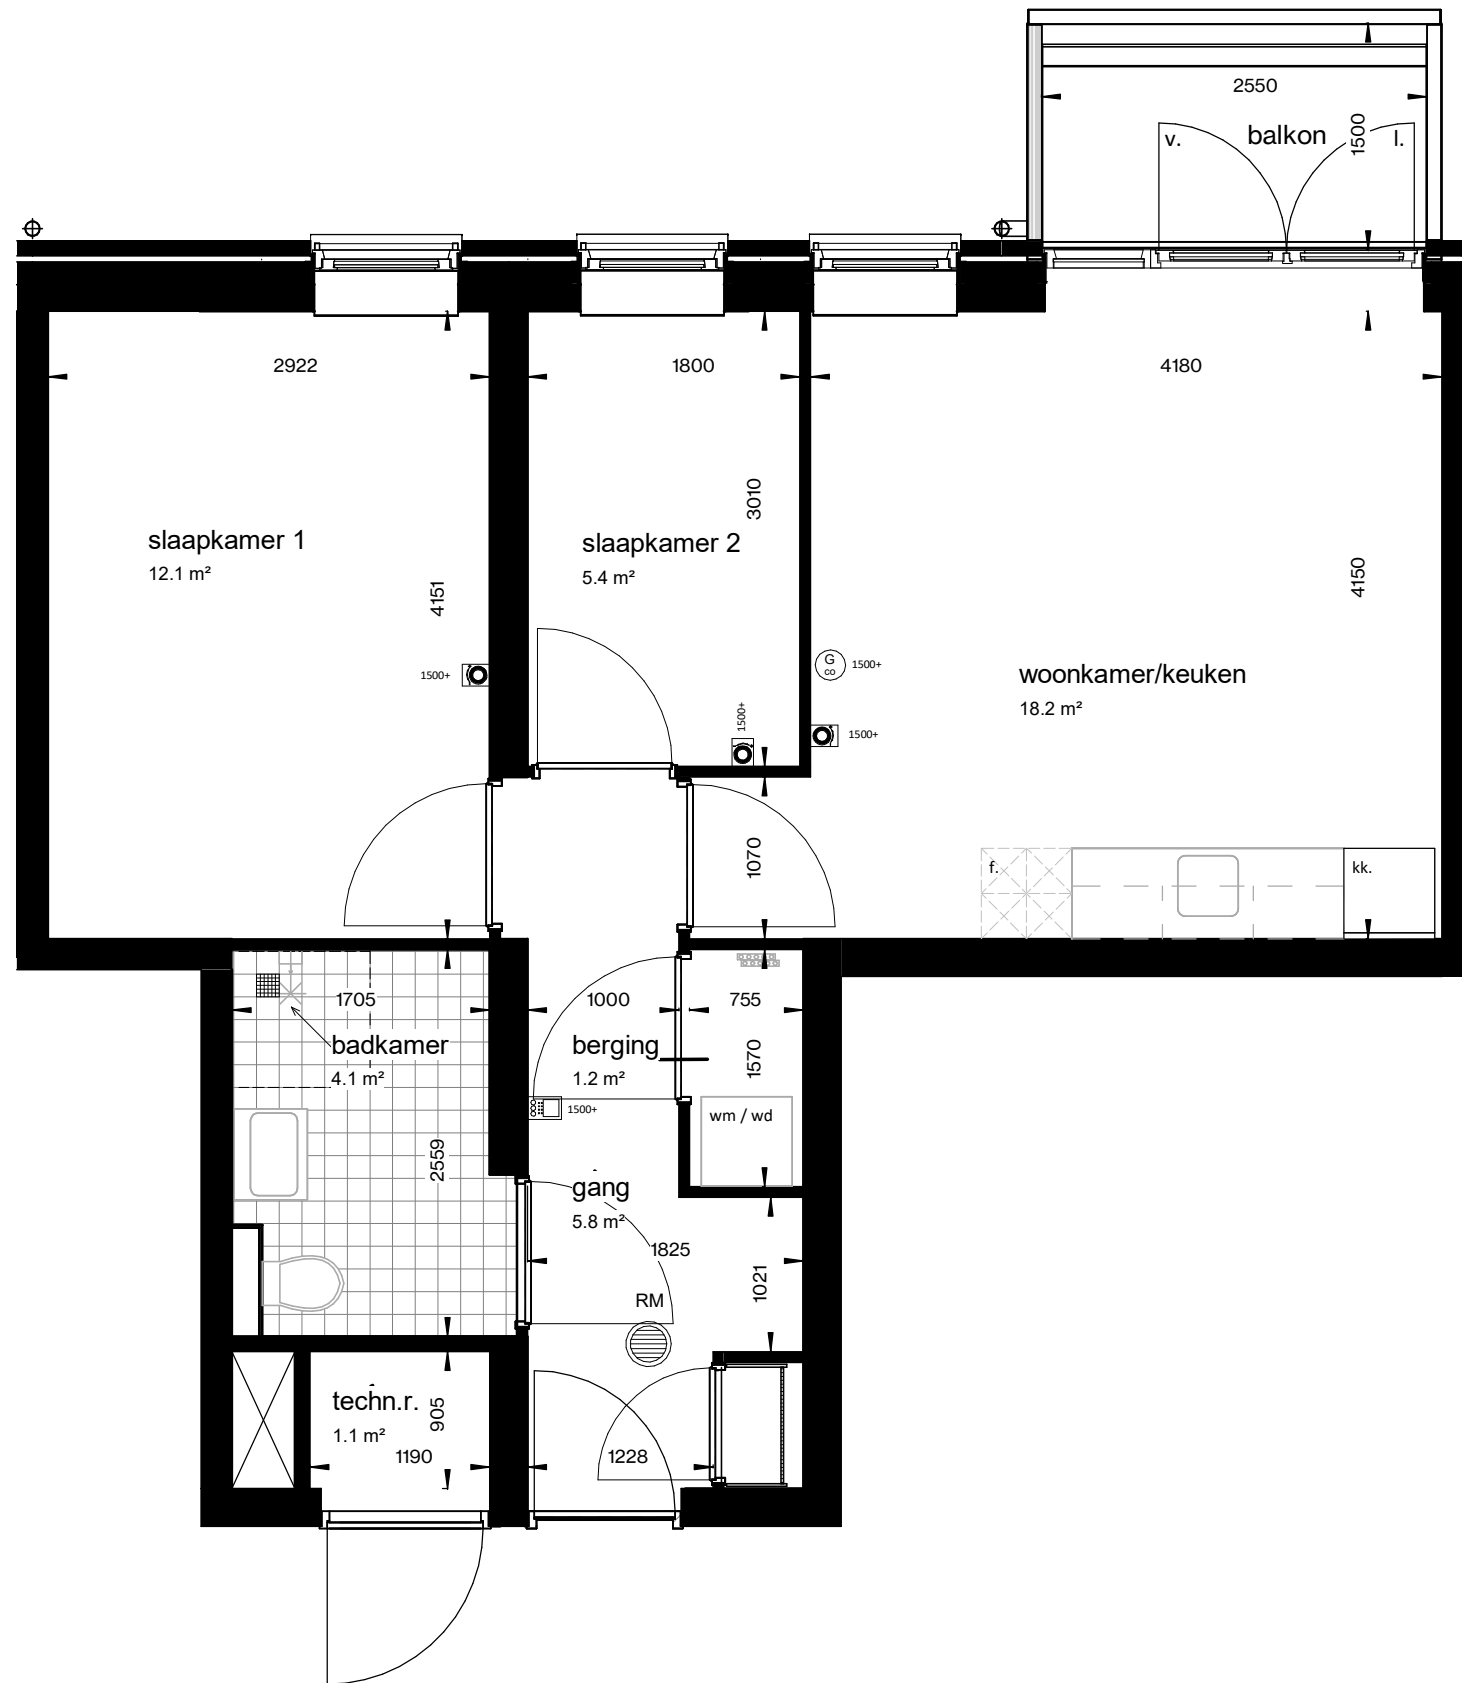

### Renvooi installatietechnische symbolen:

- Schakelmateriaal op ca. 1050+ vl. en wandcontactdozen op ca. 300+ vl. tenzij anders staat aangegeven op tekening

Symbol	Omschrijving
	CO2-detector
	thermostaat
	intercom
l. / v.	loop deur / vaste deur
RM	rookmelder
kk.	koelkast
f.	fornuis
wm / wd	wasmachine + wasdroger
	vloerverwarming verdeler

schaal 1 : 50

tekening 2ev\_woningtype E  
 adres Baccarastraat 4 208  
 formaat A3  
 datum 30-09-2025