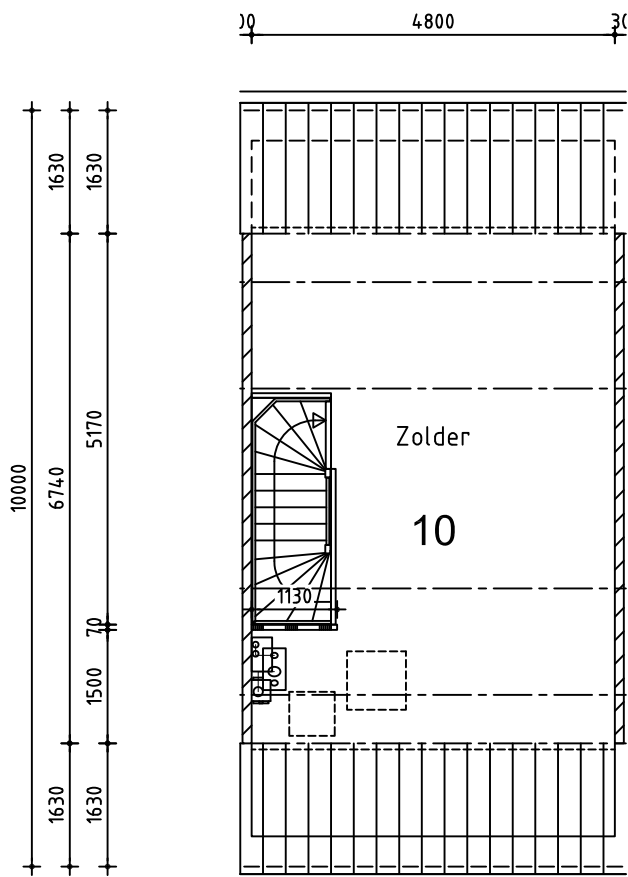

Begane grond

Begane grond voorzien van vloerverwarming

1ste Verdieping

2de Verdieping

Tekening is niet op schaal
Tekening is niet bindend

Adres:	Cor Druifplein 10
VHE nummer:	8482
Complex:	2619
Getekend:	25-10-2017
Gewijzigd:	