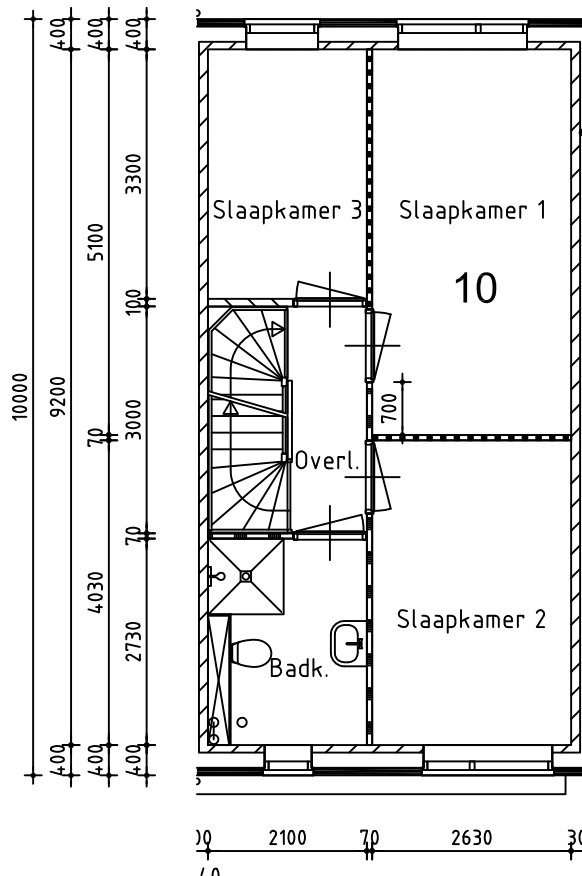

Begane grond

Begane grond voorzien van vloerverwarming

1ste Verdieping

2de Verdieping

Tekening is niet op schaal
Tekening is niet bindend

Adres:	Cor Druifplein 10
VHE nummer:	8482
Complex:	2619
Getekend:	25-10-2017
Gewijzigd:	