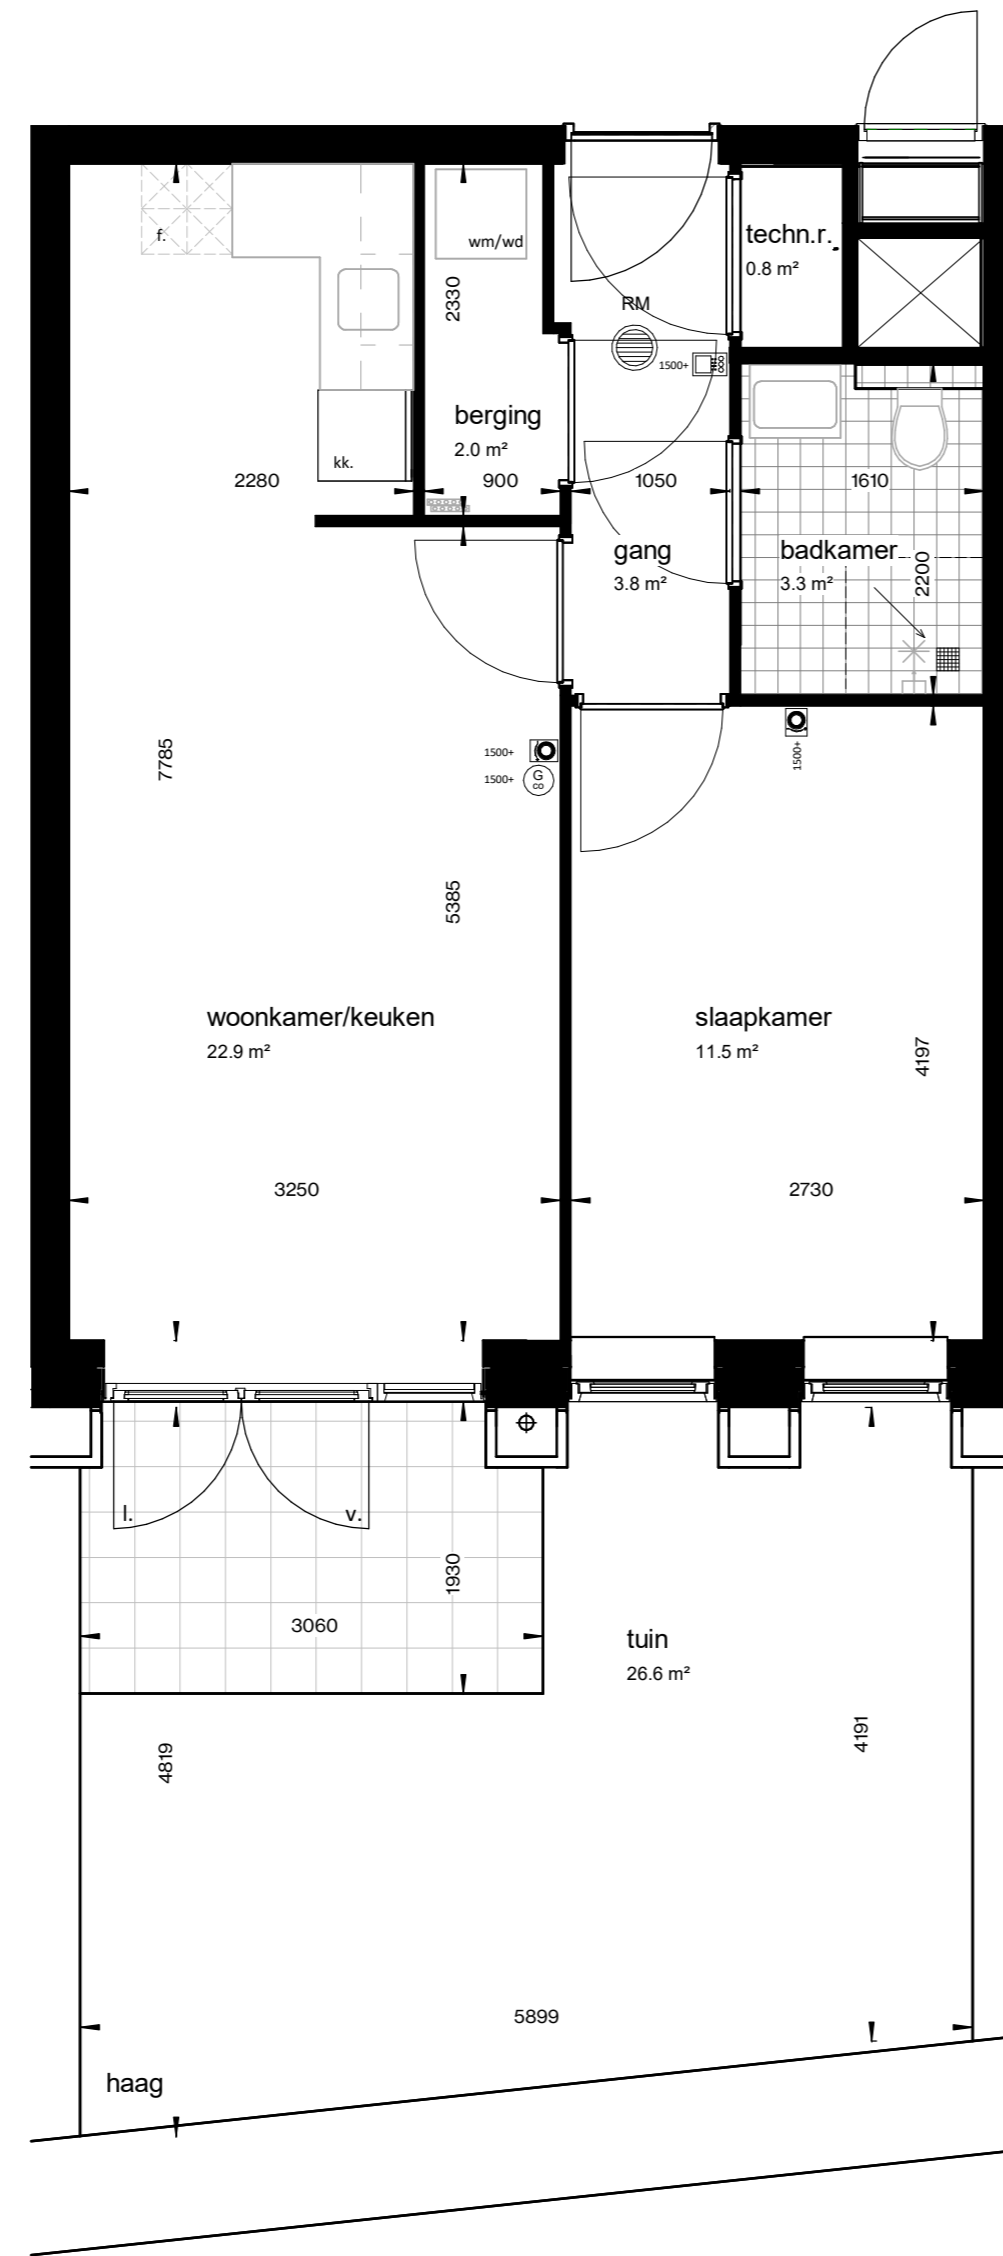

**Renvooi installatietechnische symbolen:**

- Schakelmateriaal op ca. 1050+ vl. en wandcontactdozen op ca. 300+ vl. tenzij anders staat aangegeven op tekening

| Symbool | Omschrijving             |
|---------|--------------------------|
|         | CO2-detector             |
|         | thermostaat              |
|         | intercom                 |
| l. / v. | loop deur / vaste deur   |
| RM      | rookmelder               |
| kk.     | koelkast                 |
| f.      | fornuis                  |
| wm / wd | wasmachine + wasdroger   |
|         | vloerverwarming verdeler |

schaal 1 : 50

|     |                             |     |   |     |
|-----|-----------------------------|-----|---|-----|
| Asp | fietsenstalling / bergingen |     |   |     |
| A   | A                           | Asp | A | Asp |

tekening **bg\_woningtype A**  
 huisnummer **Baccarastraat 4 004**  
 formaat **A2**  
 datum **03-10-2025**