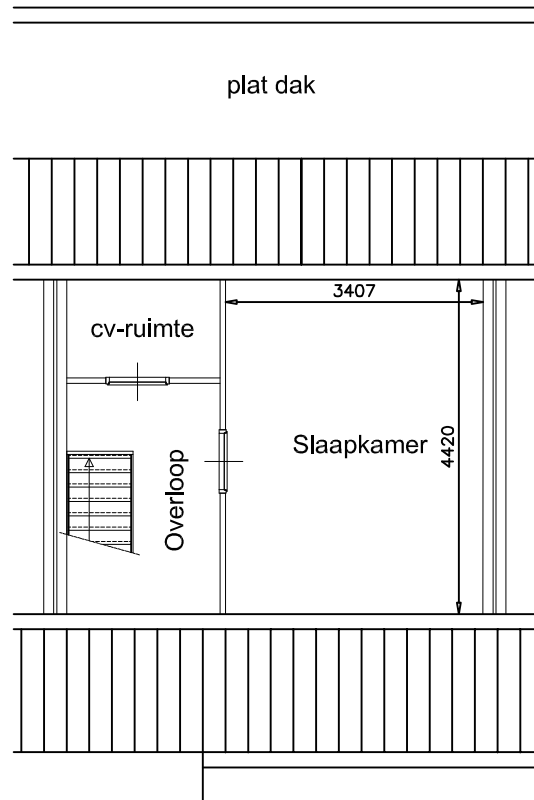

Begane grond

Verdieping

Tekening is niet op schaal
Tekening is niet bindend

Adres:	De Melcksloot 14
VHE nummer:	7275
Complex:	5027
Getekend:	31-12-2018
	Gewijzigd: