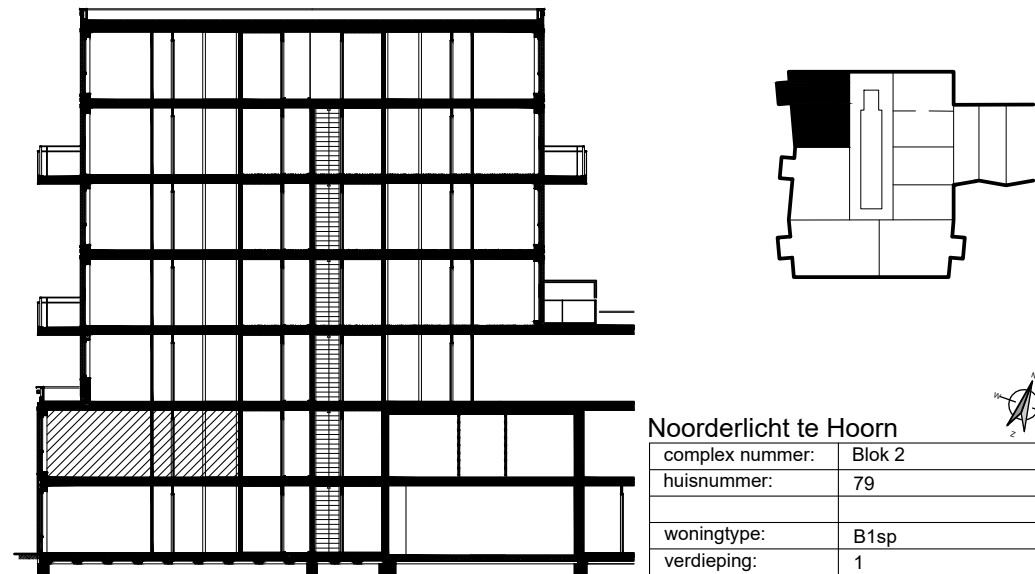

Plattegrond type B1sp

Aan deze tekeningen kunnen geen rechten worden ontleend, de werkelijke situatie kan afwijken van de tekening

Doorsnede type B1sp

Ligging woning in het complex

Noorderlicht te Hoorn

complex nummer:	Blok 2
huisnummer:	79
woningtype:	B1sp
verdieping:	1
schaal:	1:100
formaat:	A4