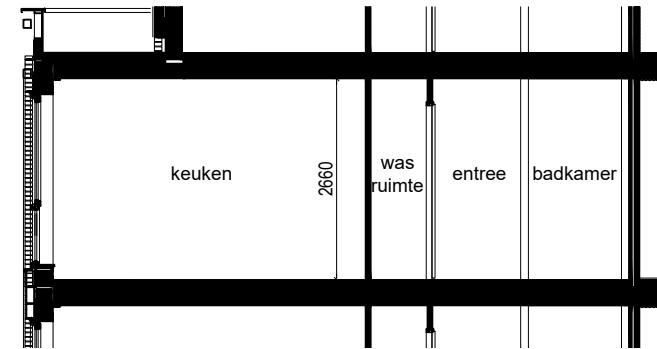

Plattegrond type B1sp

Aan deze tekeningen kunnen geen rechten worden ontleend, de werkelijke situatie kan afwijken van de tekening

Doorsnede type B1sp

Ligging woning in het complex

Noorderlicht te Hoorn

complex nummer:	Blok 2
huisnummer:	79
woningtype:	B1sp
verdieping:	1
schaal:	1:100
formaat:	A4