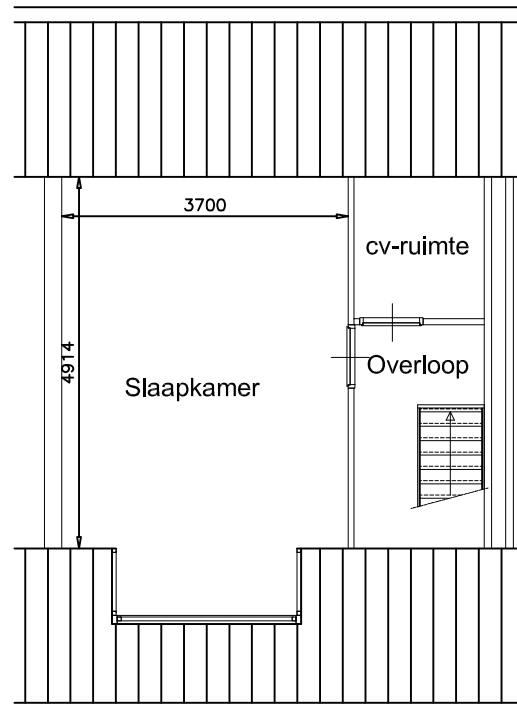

Begane grond

verdieping

Tekening is niet op schaal
Tekening is niet bindend

Adres:	Vellinghof 1	
VHE nummer:	7657	
Complex:	5019	
Getekend:	30-1-2019	Gewijzigd: