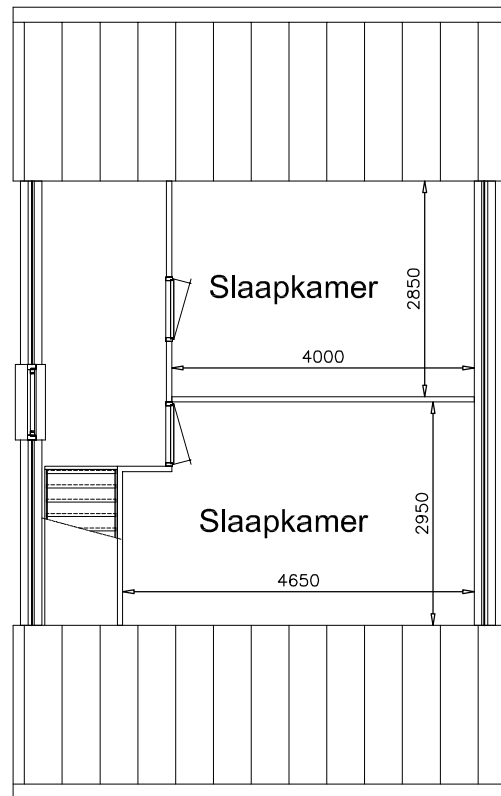

Begane grond

1e verdieping

Tekening is niet op schaal
Tekening is niet bindend

Adres:	Hark 19	
VHE nummer:	4242	
Complex:	3335	
Getekend:	25-10-2013	Gewijzigd: