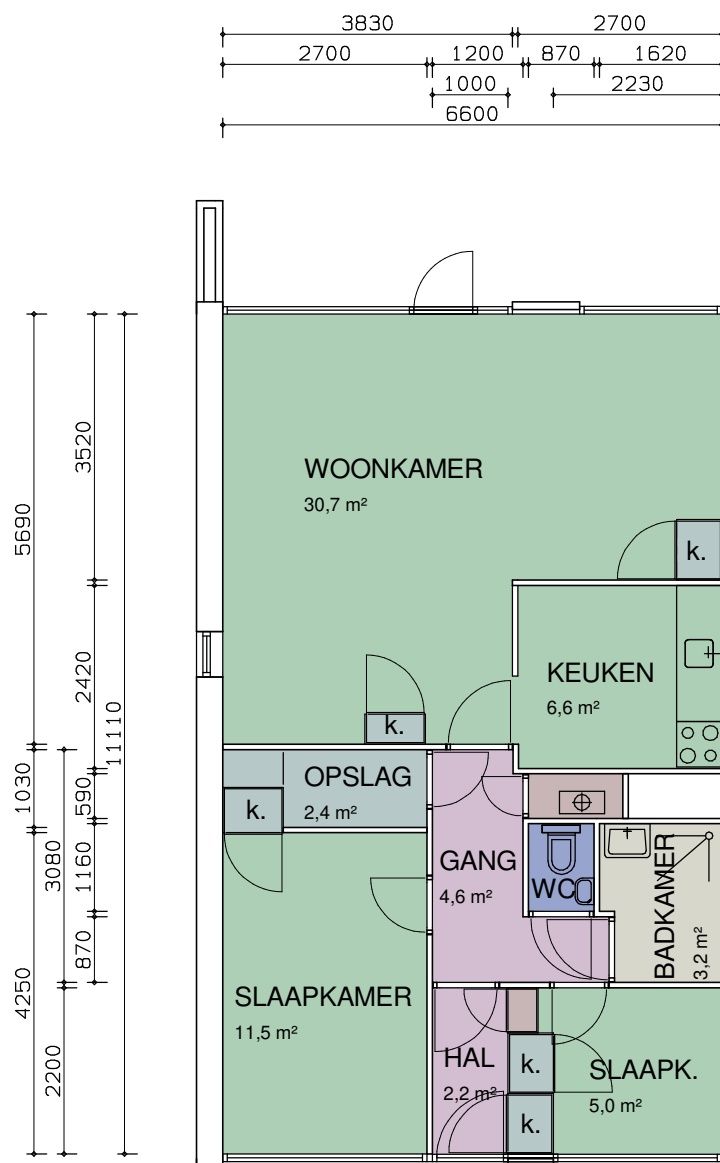

Type 1: Speelwagen 80

CAD-tekening, geen handmatige wijziging toegestaan

WIJZ :	DATUM:	GET:	PROJECT NUMMER: 2020P055	PROJECT: Complex 11451-11461-11471	
1			FORMAAT: A4	OPDRACHTGEVER: Stichting Intermaris	
2			SCHAAL: 1 : 100	TEKENING: Verhuurtekeningen - Type 1	
3			GETEKEND: V.D.	 Bouwkundige Begeleidings Adviesgroep Postbus 120 1940 AC Beverwijk E bba@bba-bv.nl I www.bba-bv.nl	
4			DATUM: 18-09-2022		De Trompet 1990
5			BLAD NUMMER: VE0-2001		1967 DB Heemskerk
6			FASE: NEN2580		T 0251-24 22 47
7			STATUS: DEFINITIEF		F 0251-24 81 27