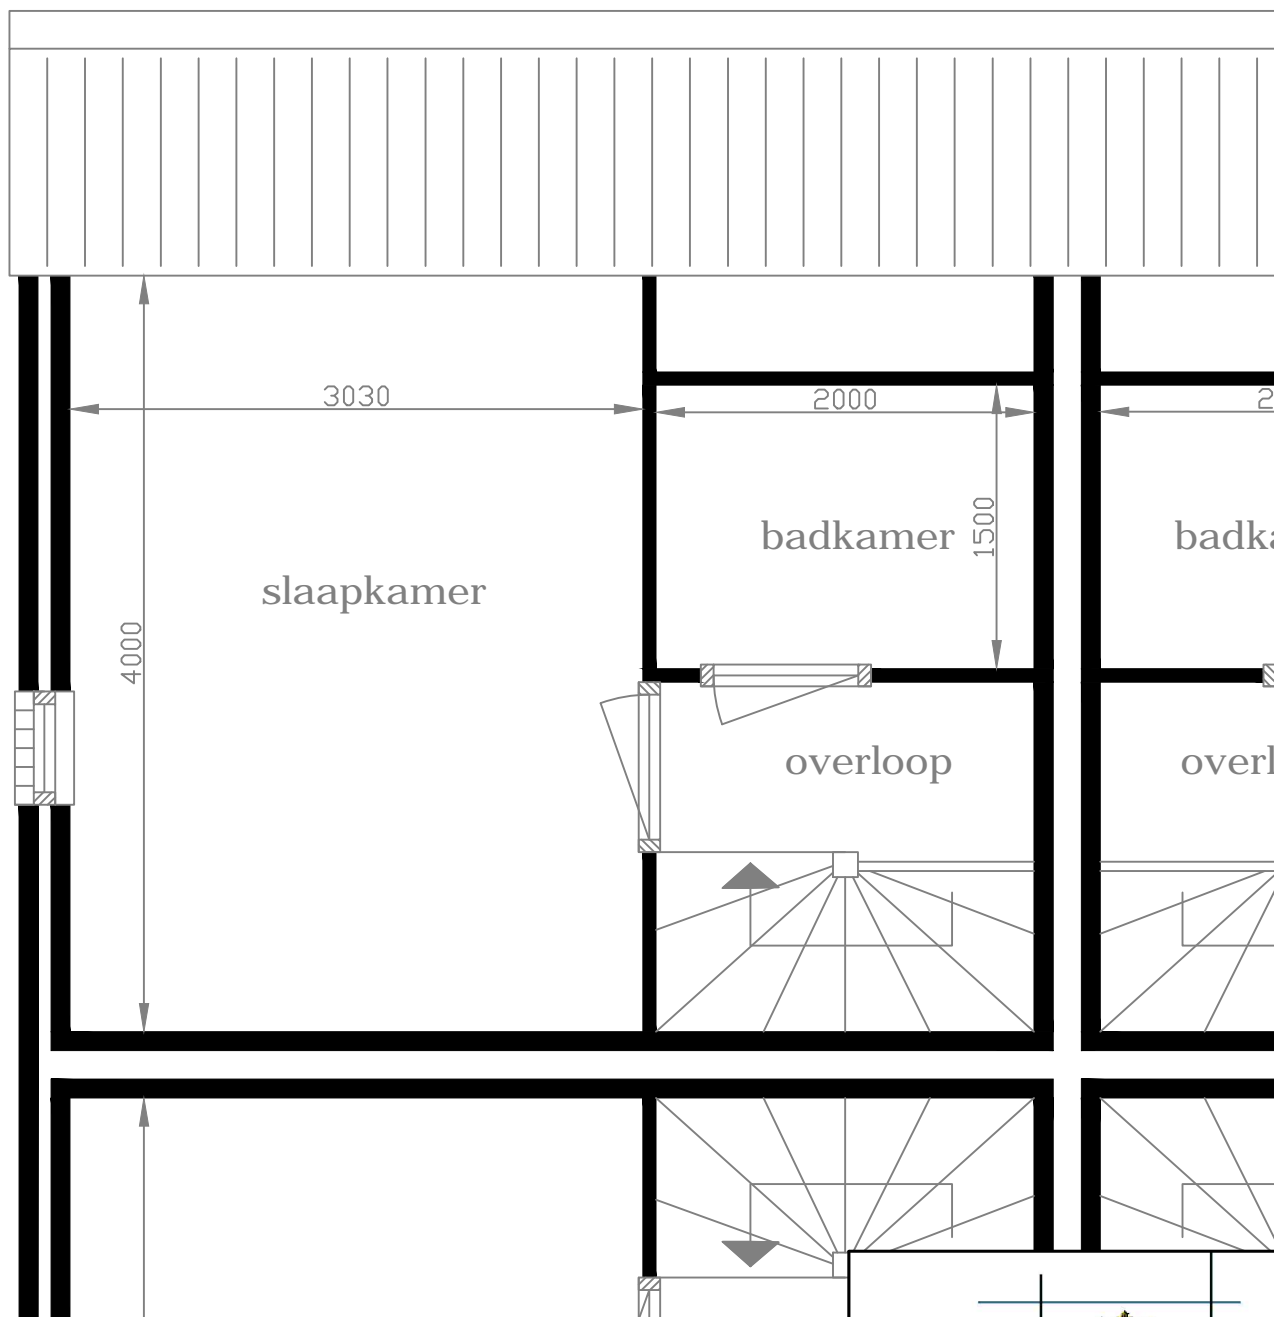

Aan de maten op deze tekening kunnen geen rechten worden ontleend.
Als u de exacte maten wilt dan kunt u deze in de woning zelf nameten.

Fuik 33	1718 CG	Hoogwoud
Eerste verdieping		25-11-2014

gemeente
opmeer