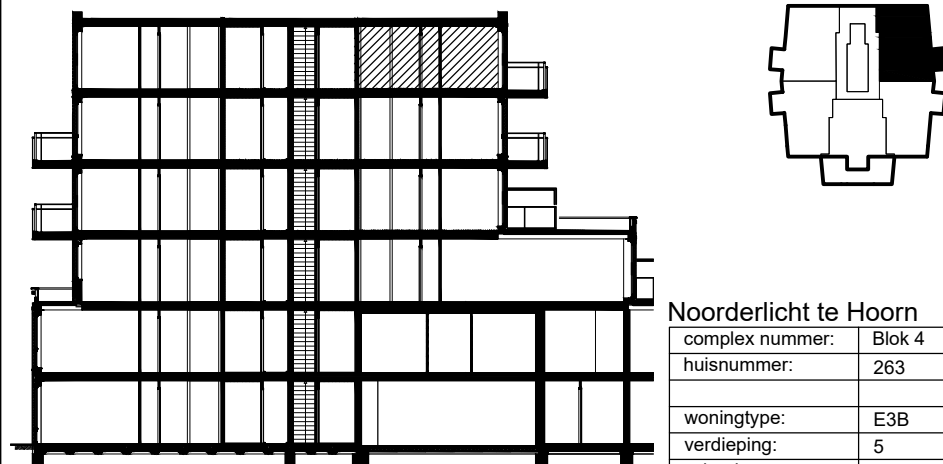

Plattegrond type E3B

Aan deze tekeningen kunnen geen rechten worden ontleend, de werkelijke situatie kan afwijken van de tekening

Doorsnede type E3B

Ligging woning in het complex

Noorderlicht te Hoorn

complex nummer:	Blok 4
huisnummer:	263
woningtype:	E3B
verdieping:	5
schaal:	1:100
formaat:	A4