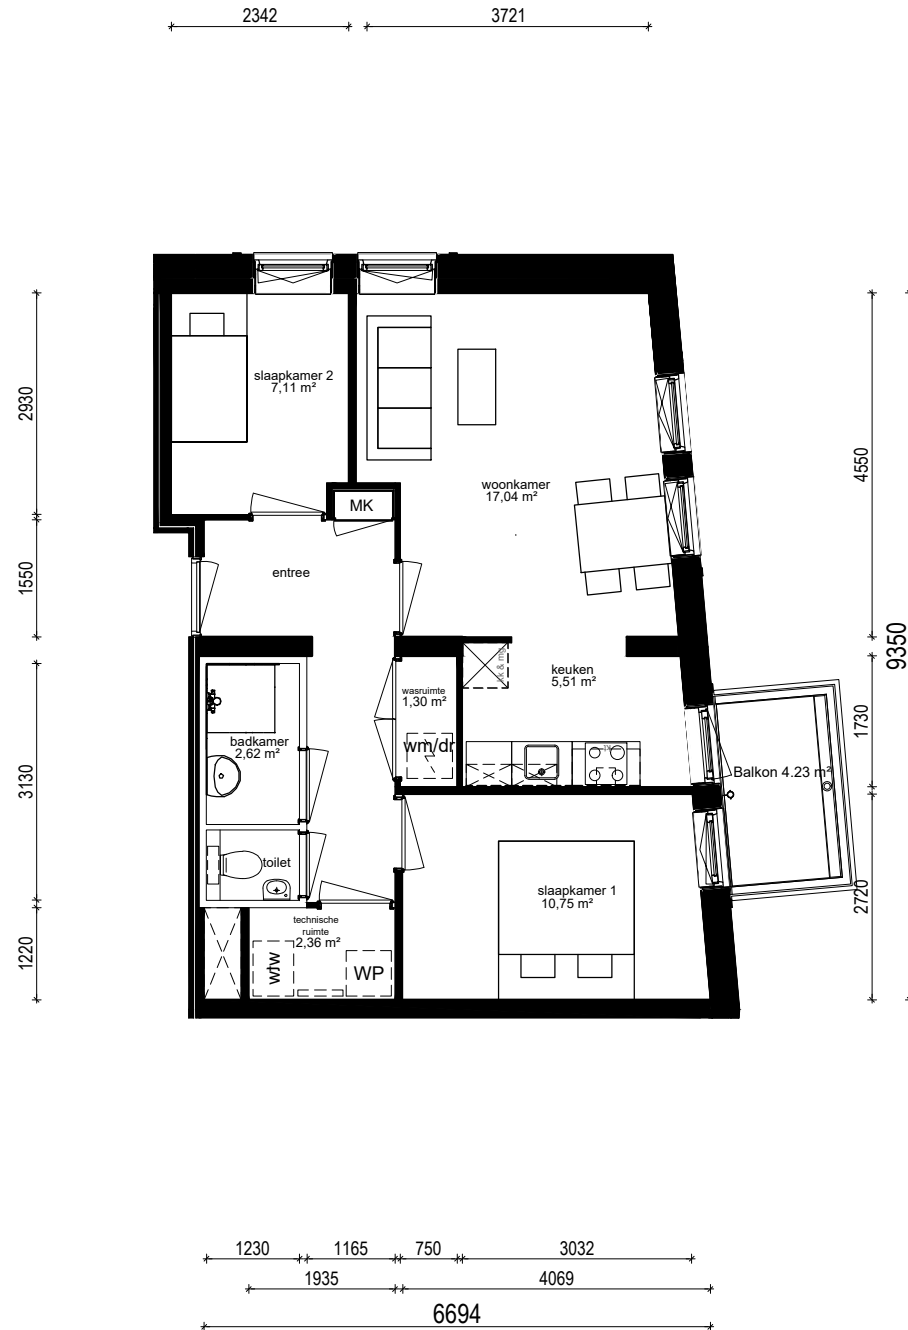

Plattegrond type E3B

Aan deze tekeningen kunnen geen rechten worden ontleend, de werkelijke situatie kan afwijken van de tekening

Doorsnede type E3B

Ligging woning in het complex

Noorderlicht te Hoorn

complex nummer:	Blok 4
huisnummer:	263
woningtype:	E3B
verdieping:	5
schaal:	1:100
formaat:	A4