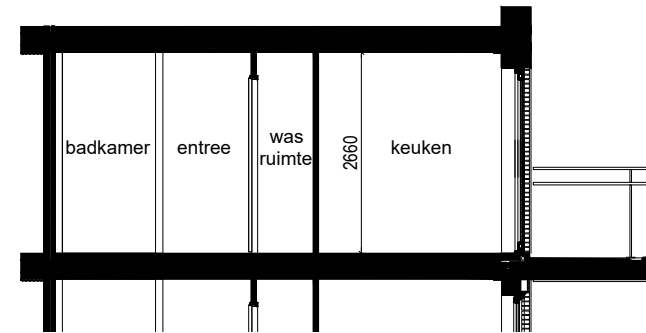

Plattegrond type E3B

Aan deze tekeningen kunnen geen rechten worden ontleend, de werkelijke situatie kan afwijken van de tekening

Doorsnede type E3B

Ligging woning in het complex

Noorderlicht te Hoorn

complex nummer:	Blok 4
huisnummer:	263
woningtype:	E3B
verdieping:	5
schaal:	1:100
formaat:	A4