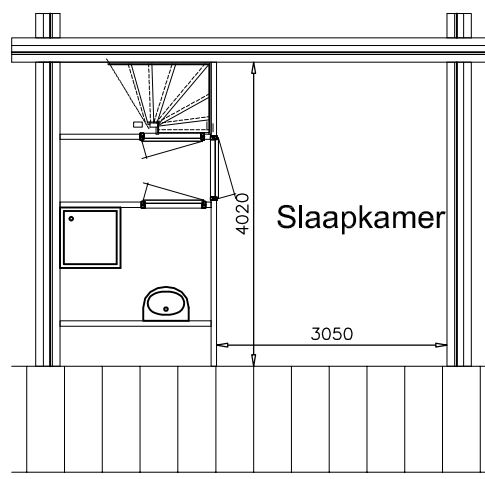

Beganegrond

1e verdieping

2e verdieping

Tekening is niet op schaal
Tekening is niet bindend

Adres:	Zanglijster 72
VHE nummer:	4390
Complex:	4109
Getekend:	03-09-2013
	Gewijzigd: