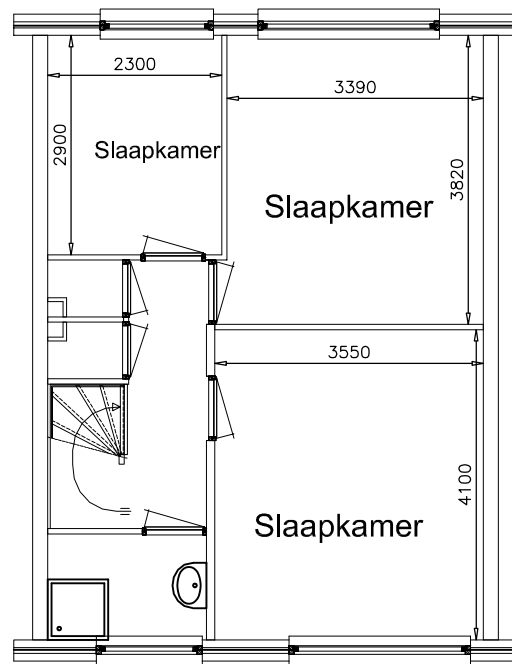

Beganegrond

1e verdieping

2e verdieping

Tekening is niet op schaal  
Tekening is niet bindend

Adres:	Plet van Egmondweg 23	
VHE nummer:	3322	
Complex:	3318	
Getekend:	20-08-2013	Gewijzigd: