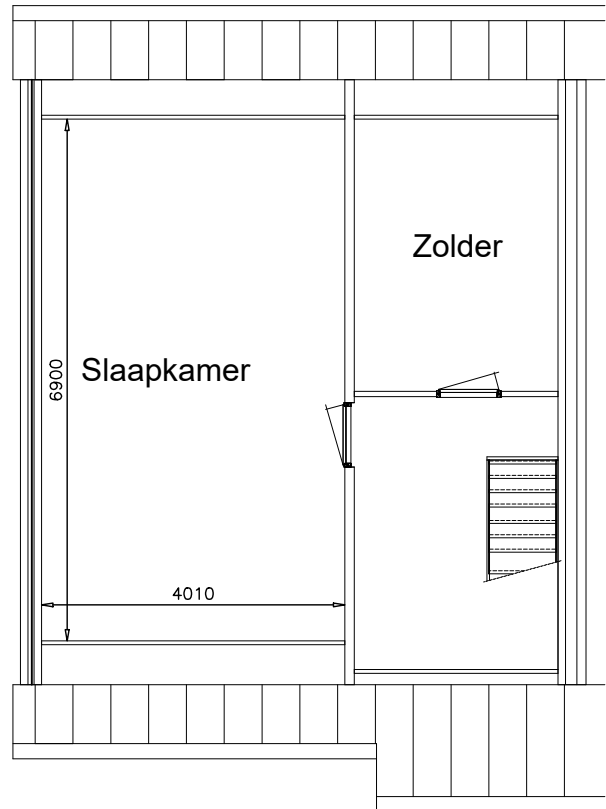

Begane grond

1e verdieping

Tekening is niet op schaal  
Tekening is niet bindend

Adres:	Abdij 13	
VHE nummer:	2868	
Complex:	3120	
Getekend:	13-08-2013	Gewijzigd: 20-03-2023