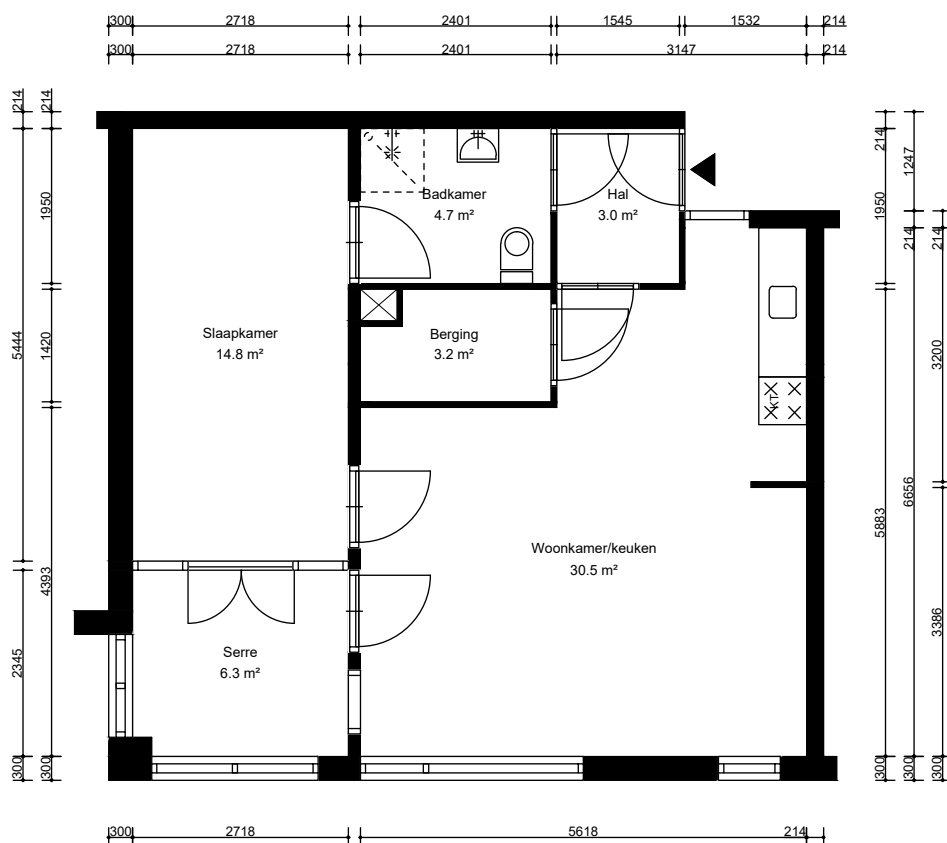

Overvest in Enkhuizen

Woningplattegrond Type P1

Woonoppervlakte = 62.7 m²

Getekend: TK
Datum: 14-03-2016
Gewijzigd:
Adres: Lijsterbesstraat, Enkhuizen

VHE nummer:
Verdieping:
Complexnummer: 92070
Opmerkingen