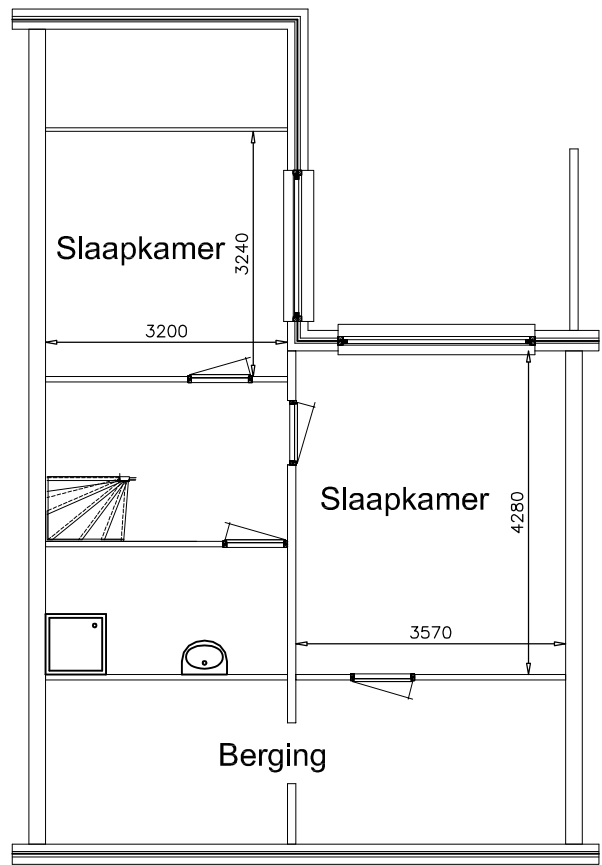

begane grond

1e verdieping

Tekening is niet op schaal
Tekening is niet bindend

Adres:	Beukenlaan 66
VHE nummer:	1516
Complex:	2008
Getekend:	09-07-2013
	Gewijzigd: