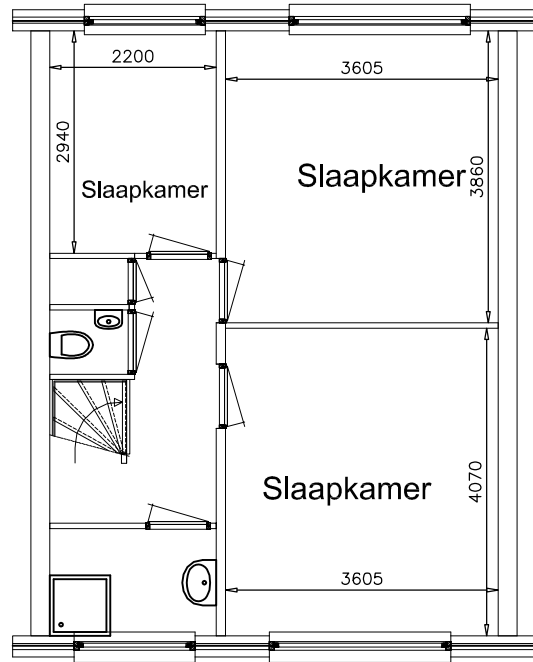

Begane grond

1e verdieping

2e verdieping

Tekening is niet op schaal
Tekening is niet bindend

Adres:	Hertog Albrechtstraat 292
VHE nummer:	3870
Complex:	3323
Getekend:	23-08-2013
	Gewijzigd: