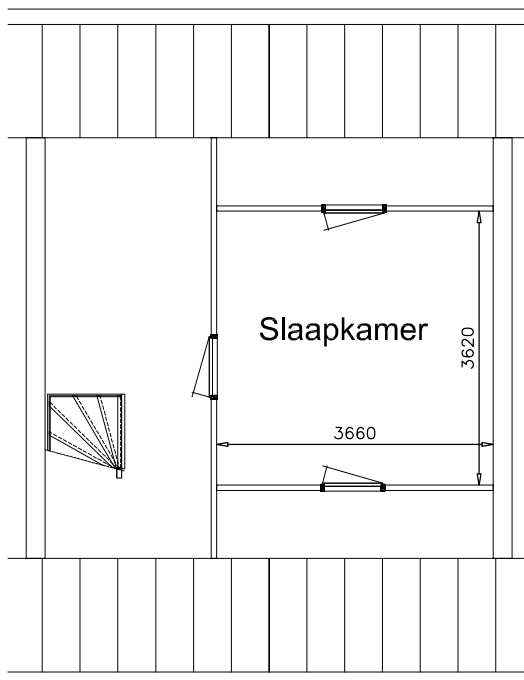

Begane grond

1e verdieping

2e verdieping

Tekening is niet op schaal
Tekening is niet bindend

Adres:	Hertog Albrechtstraat 292
VHE nummer:	3870
Complex:	3323
Getekend:	23-08-2013
	Gewijzigd: