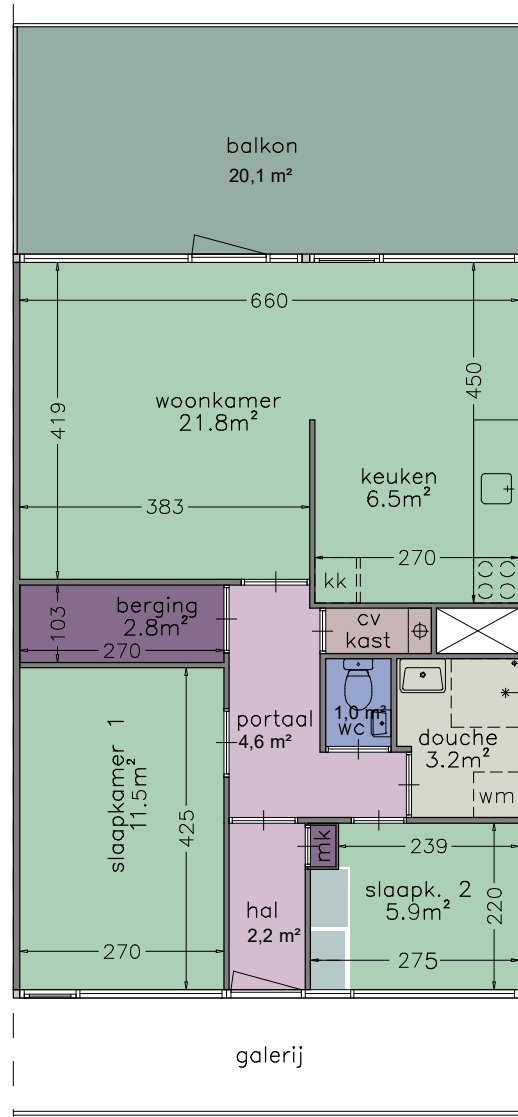

Type 30
Glazenwagen 54

VERDIEPING

CAD-tekening, geen handmatige wijziging toegestaan

WIJZ :	DATUM:	GET:	PROJECT NUMMER: 2020P055	PROJECT: Complex 12441
1			FORMAAT: A4	OPDRACHTGEVER: Stichting Intermaris
2			SCHAAL: 1 : 100	TEKENING: Verhuurtekeningen - Type 30
3			GETEKEND: V.B.	 Bouwkundige Begeleidings Adviesgroep Postbus 120 1940 AC Beverwijk E bba@bba-bv.nl I www.bba-bv.nl De Trompet 1990 1967 DB Heemskerk T 0251-24 22 47 F 0251-24 81 27
4			DATUM: 30-06-2022	
5			BLAD NUMMER: VE0-2030	
6			FASE: NEN2580	
7			STATUS: DEFINITIEF	