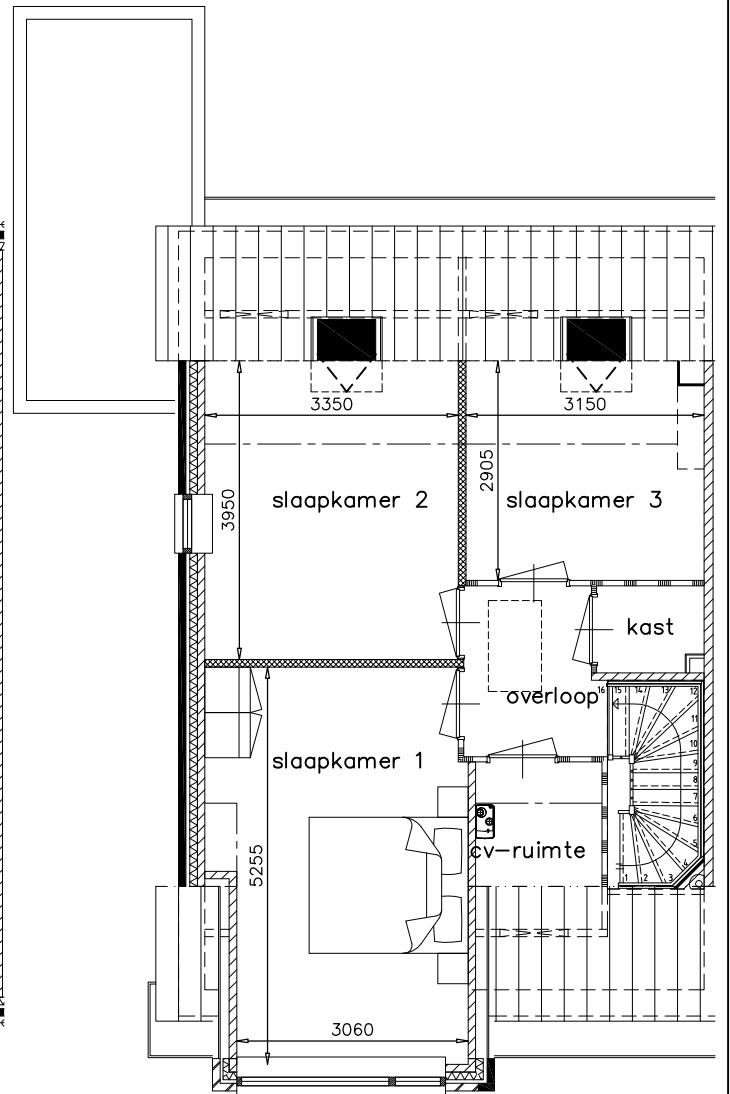

Begane grond

1e verdieping

Tekening is niet op schaal  
Tekening is niet bindend

Adres:	Bartigonstraat 5	
VHE nummer:	8318	
Complex:	3156	
Getekend:	28-01-2014	Gewijzigd: