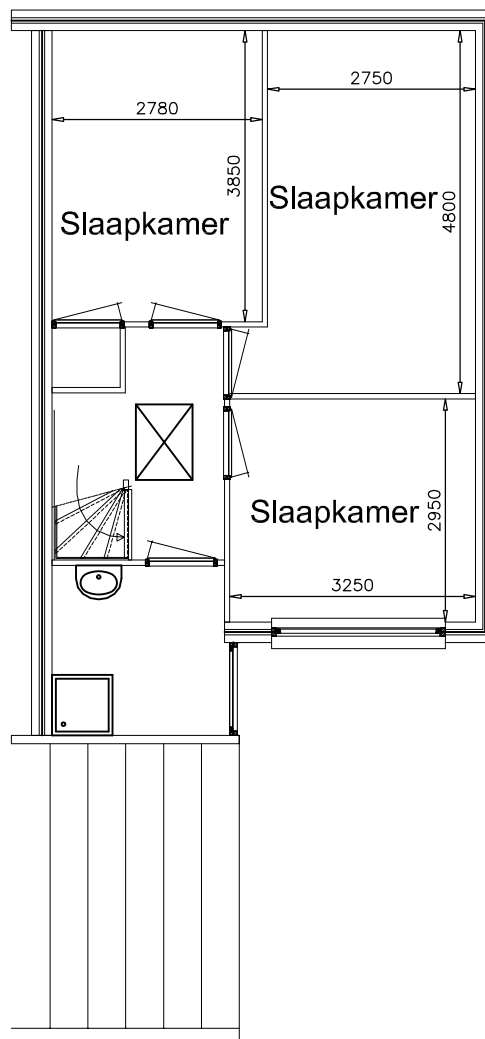

Begane grond

1e verdieping

2e verdieping

Tekening is niet op schaal
Tekening is niet bindend

Adres:	Zanglijster 38
VHE nummer:	4278
Complex:	4102
Getekend:	04-09-2013
	Gewijzigd: