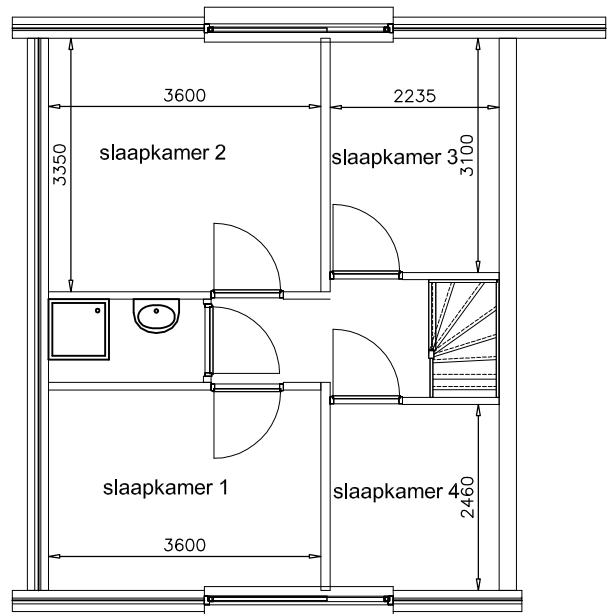

begane grond

1e verdieping

Tekening is niet op schaal  
Tekening is niet bindend

Adres:	Schipperlaan 3
VHE nummer:	883
Complex:	1030
Getekend:	27-06-2013
	Gewijzigd: