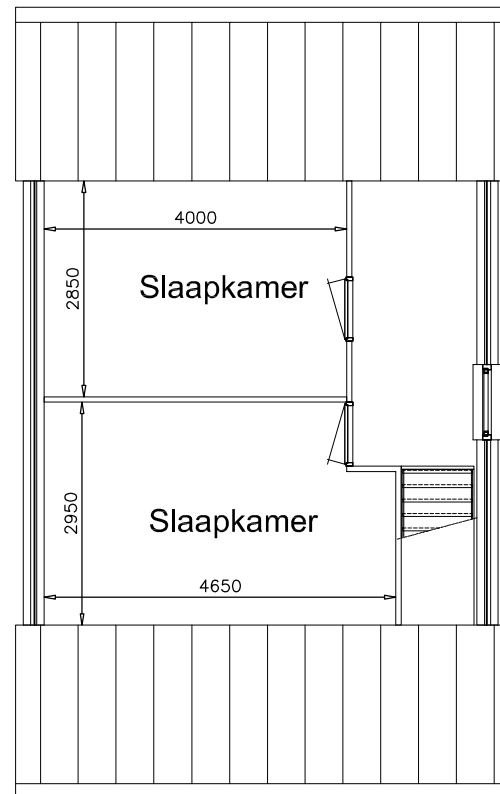

Begane grond

1e verdieping

Tekening is niet op schaal
Tekening is niet bindend

Adres:	De Bouw 88
VHE nummer:	4218
Complex:	3334
Getekend:	29-08-2013
	Gewijzigd: