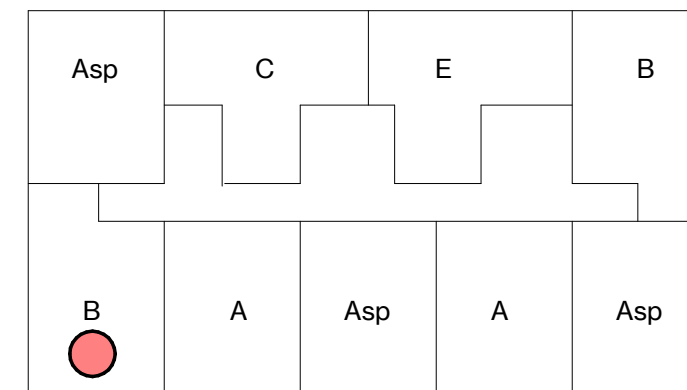

Renvooi installatietechnische symbolen:

- Schakelmateriaal op ca. 1050+ vl. en wandcontactdozen op ca. 300+ vl. tenzij anders staat aangegeven op tekening

Symbool	Omschrijving
	CO2-detector
	thermostaat
	intercom
l. / v.	loop deur / vaste deur
RM	rookmelder
kk.	koelkast
f.	fornuis
wm / wd	wasmachine + wasdroger
	vloerverwarming verdeler

schaal 1 : 50

tekening 3ev_woningtype B
 adres Baccarastraat 4 305
 formaat A3
 datum 30-09-2025