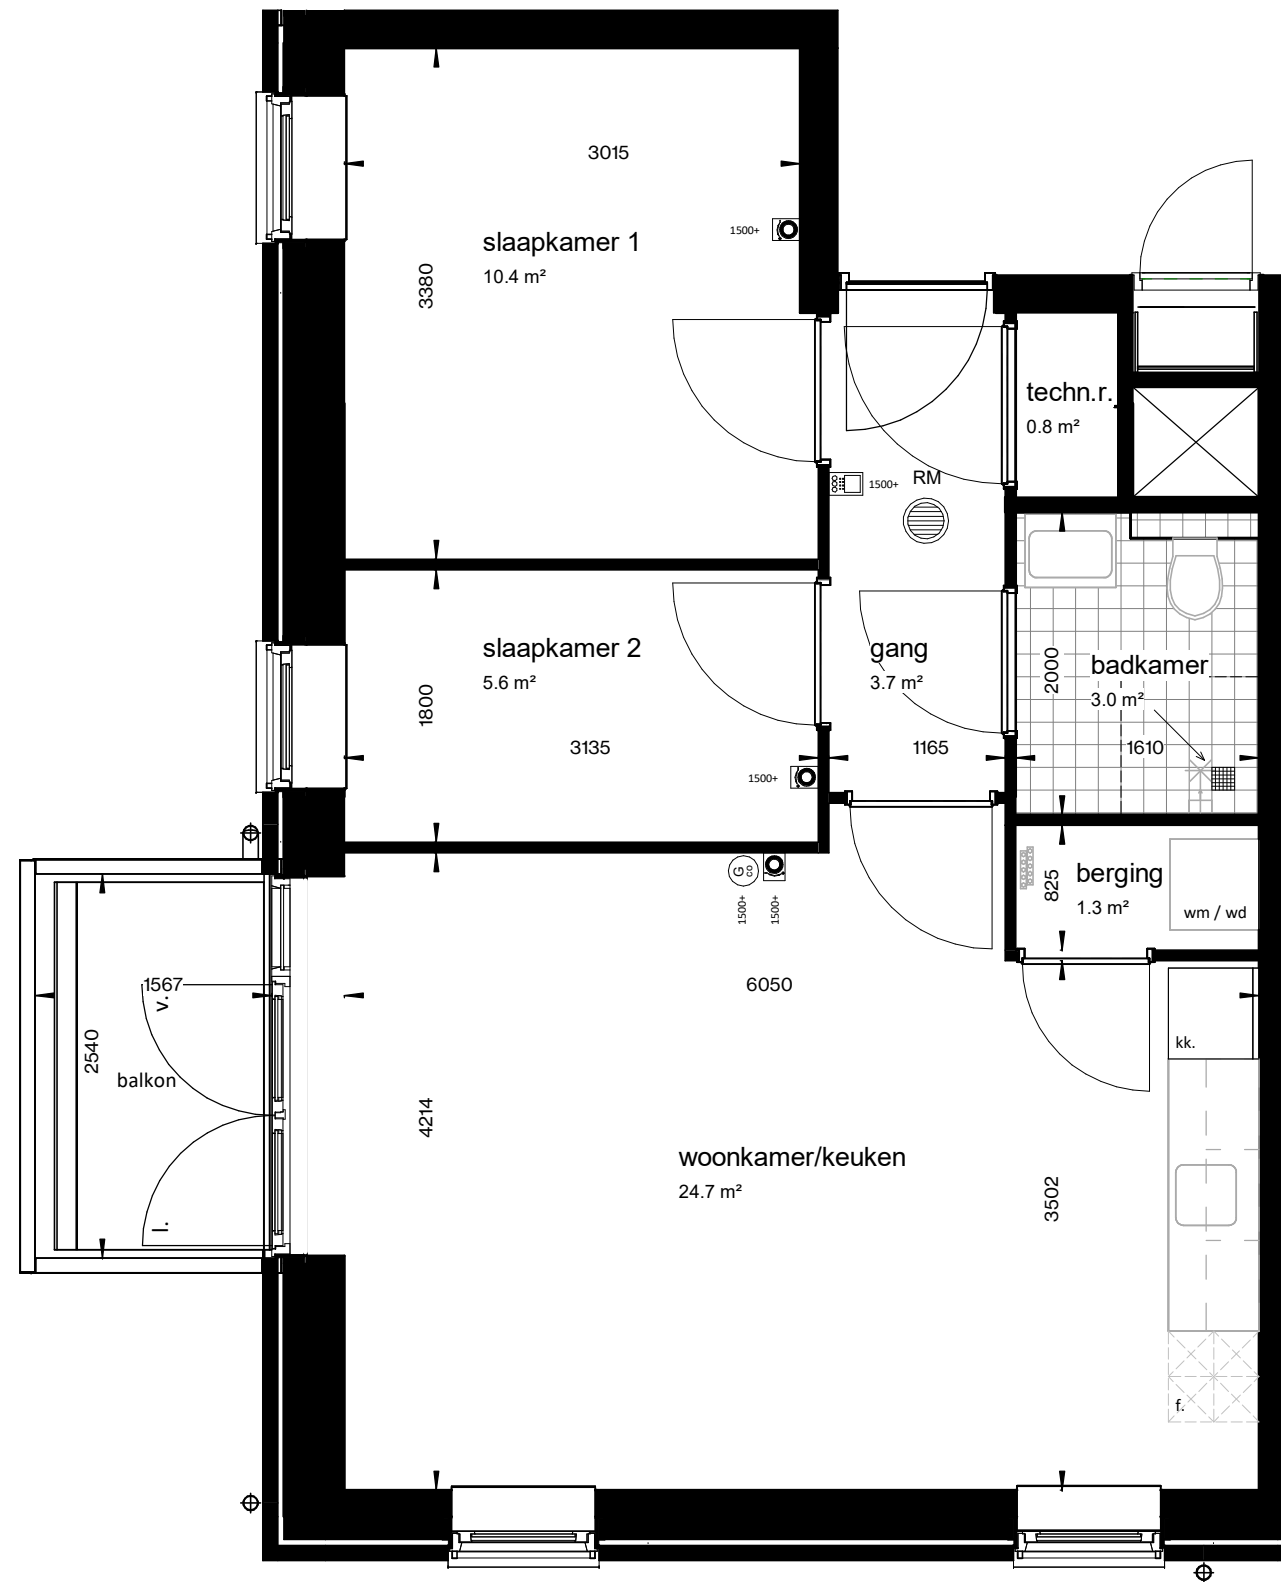

Renvooi installatietechnische symbolen:

- Schakelmateriaal op ca. 1050+ vl. en wandcontactdozen op ca. 300+ vl. tenzij anders staat aangegeven op tekening

Symbool	Omschrijving
	CO2-detector
	thermostaat
	intercom
l. / v.	loop deur / vaste deur
RM	rookmelder
kk.	koelkast
f.	fornuis
wm / wd	wasmachine + wasdroger
	vloerverwarming verdeler

schaal 1 : 50

tekening 3ev_woningtype B
 adres Baccarastraat 4 305
 formaat A3
 datum 30-09-2025