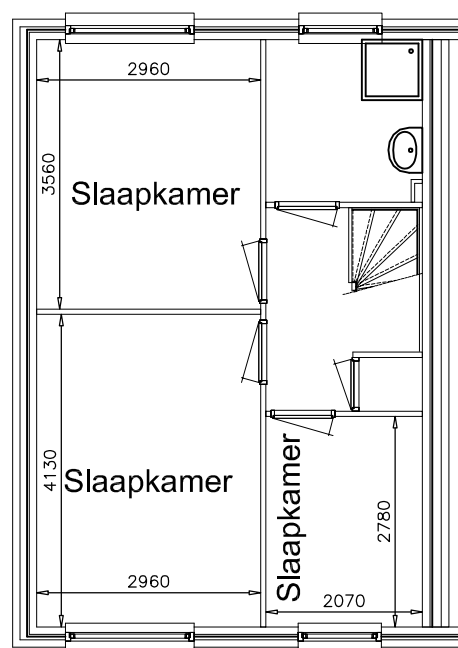

Begane grond

1e verdieping

2e verdieping

Tekening is niet op schaal
Tekening is niet bindend

Adres:	Habit 27
VHE nummer:	2915
Complex:	3123
Getekend:	19-08-2013
	Gewijzigd: