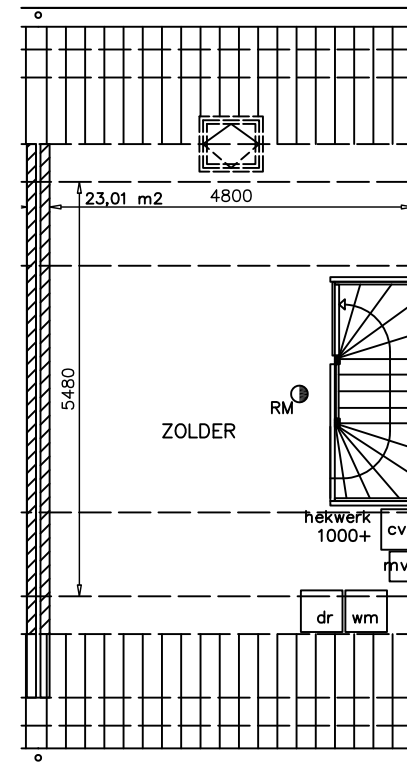

Begane grond

1e verdieping

2e verdieping

Tekening is niet op schaal
Tekening is niet bindend

Adres:	Dubbelspoor 14
VHE nummer:	8615
Complex:	5038
Getekend:	5-11-2018
	Gewijzigd: