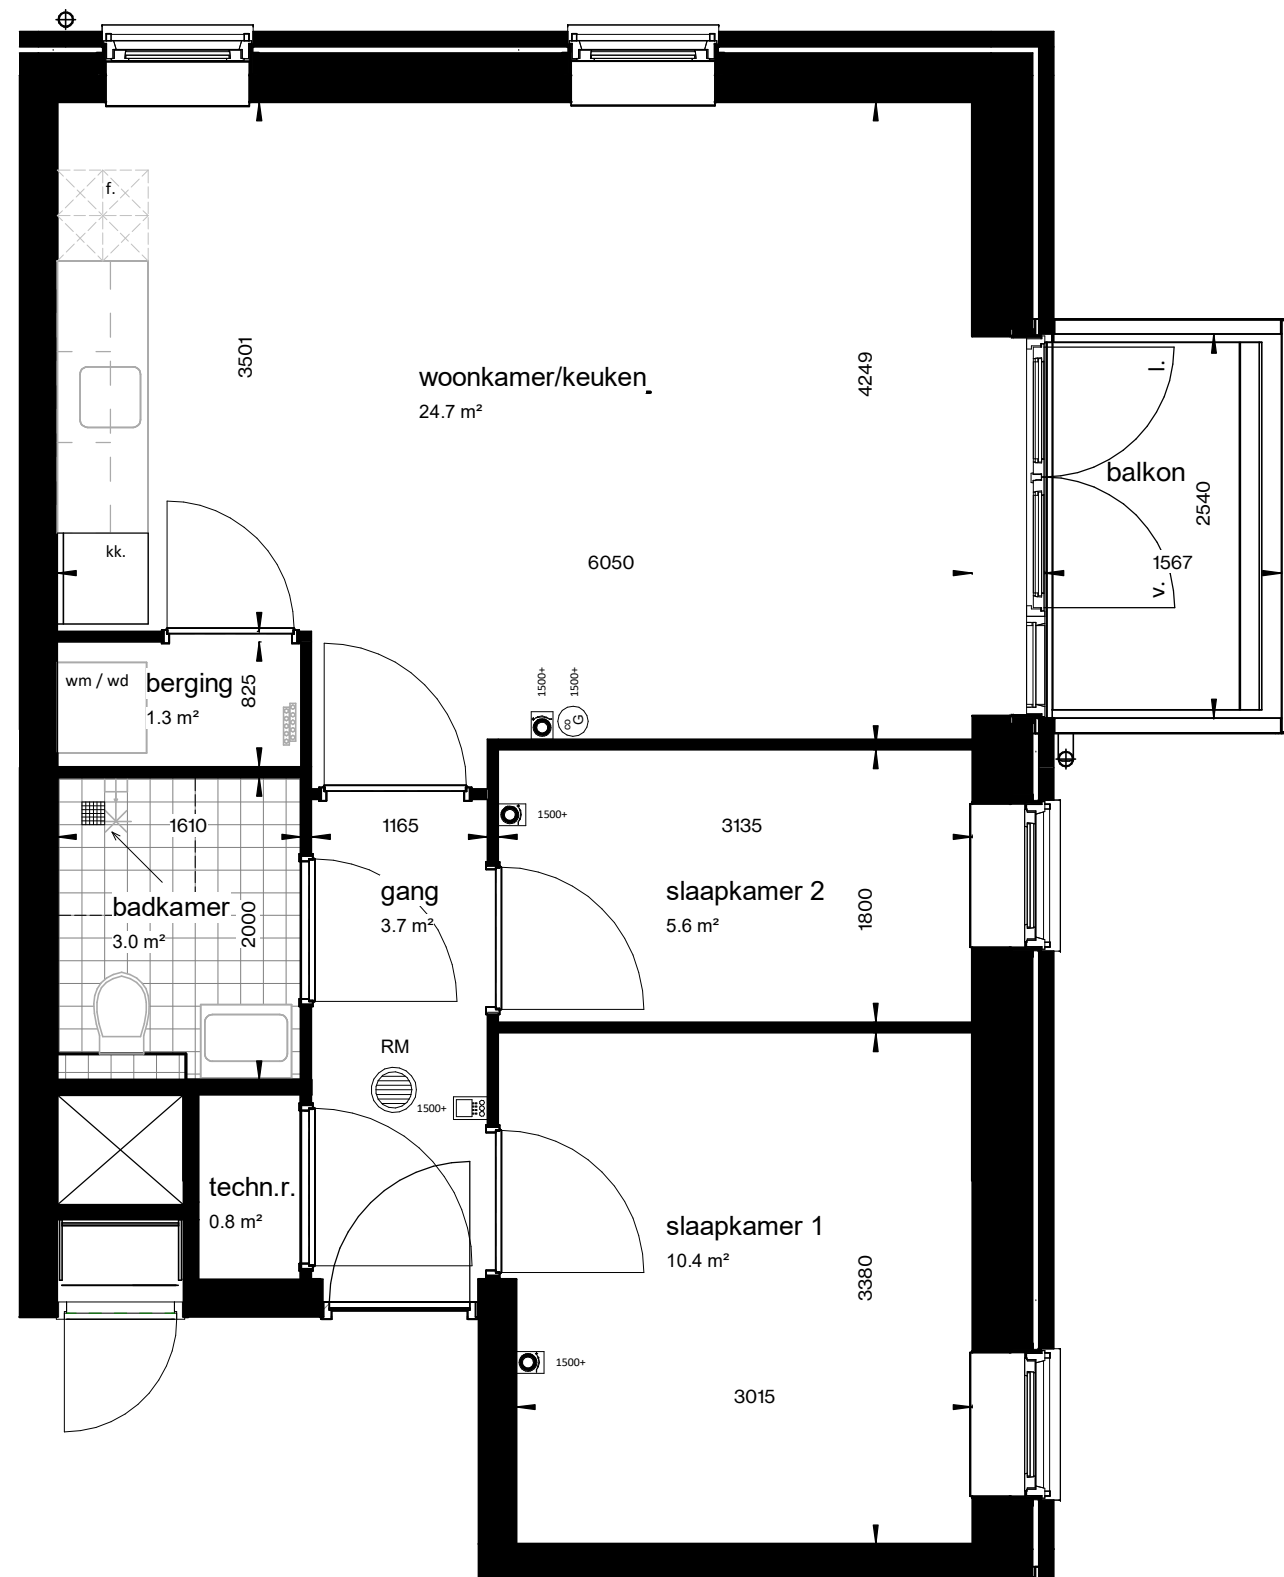

## Renvooi installatietechnische symbolen:

- Schakelmateriaal op ca. 1050+ vl. en wandcontactdozen op ca. 300+ vl. tenzij anders staat aangegeven op tekening

Symbool	Omschrijving
	CO2-detector
	thermostaat
	intercom
l. / v.	loop deur / vaste deur
RM	rookmelder
kk.	koelkast
f.	fornuis
wm / wd	wasmachine + wasdroger
	vloerverwarming verdeler

schaal 1 : 50

tekening 2ev\_woningtype B  
 adres Baccarastraat 4 209  
 formaat A3  
 datum 30-09-2025