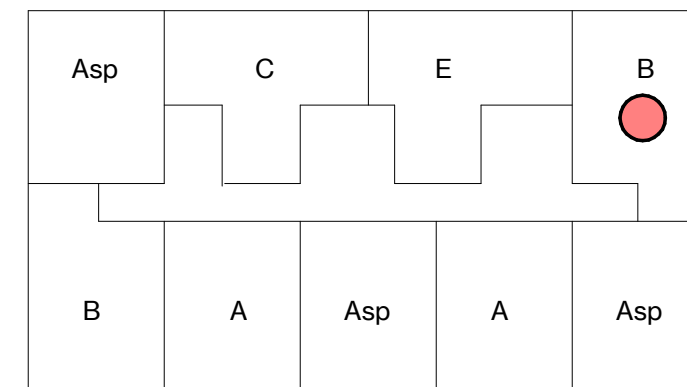

## Renvooi installatietechnische symbolen:

- Schakelmateriaal op ca. 1050+ vl. en wandcontactdozen op ca. 300+ vl. tenzij anders staat aangegeven op tekening

Symbool	Omschrijving
	CO2-detector
	thermostaat
	intercom
l. / v.	loop deur / vaste deur
RM	rookmelder
kk.	koelkast
f.	fornuis
wm / wd	wasmachine + wasdroger
	vloerverwarming verdeler

schaal 1 : 50

tekening 2ev\_woningtype B  
 adres Baccarastraat 4 209  
 formaat A3  
 datum 30-09-2025