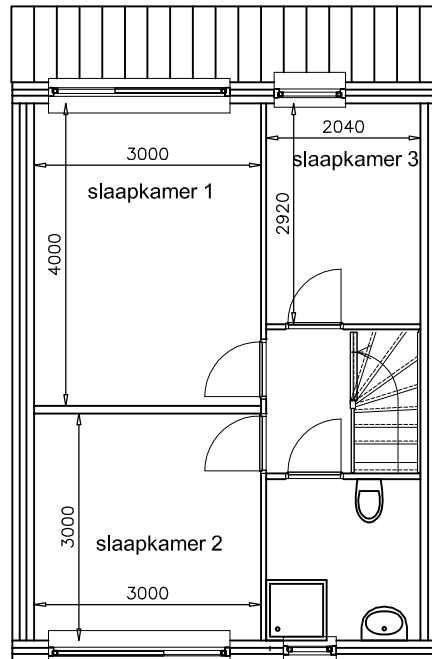

begane grond

1e verdieping

2e verdieping

Tekening is niet op schaal  
Tekening is niet bindend

Adres:	Brouwersgilde 5
VHE nummer:	1208
Complex:	1042
Getekend:	15-07-2013
	Gewijzigd: