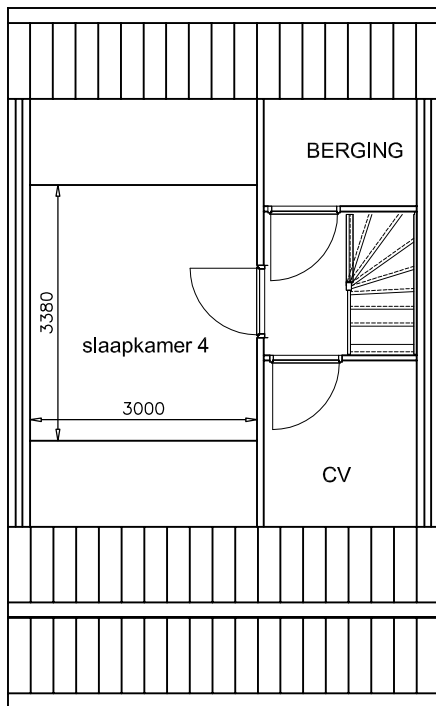

begane grond

1e verdieping

2e verdieping

Tekening is niet op schaal  
Tekening is niet bindend

Adres:	Brouwersgilde 5
VHE nummer:	1208
Complex:	1042
Getekend:	15-07-2013
	Gewijzigd: