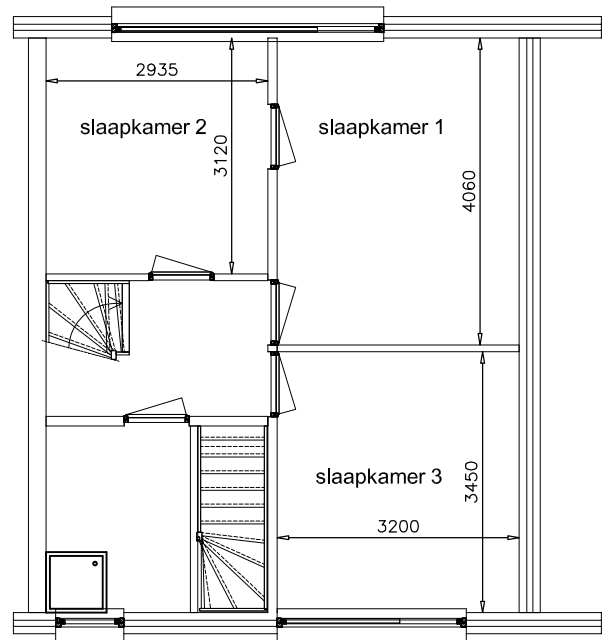

beganegrond

1e verdieping

2e verdieping

Tekening is niet op schaal
Tekening is niet bindend

Adres:	Compagniesingel 22
VHE nummer:	739
Complex:	1029
Getekend:	26-06-2013
	Gewijzigd: