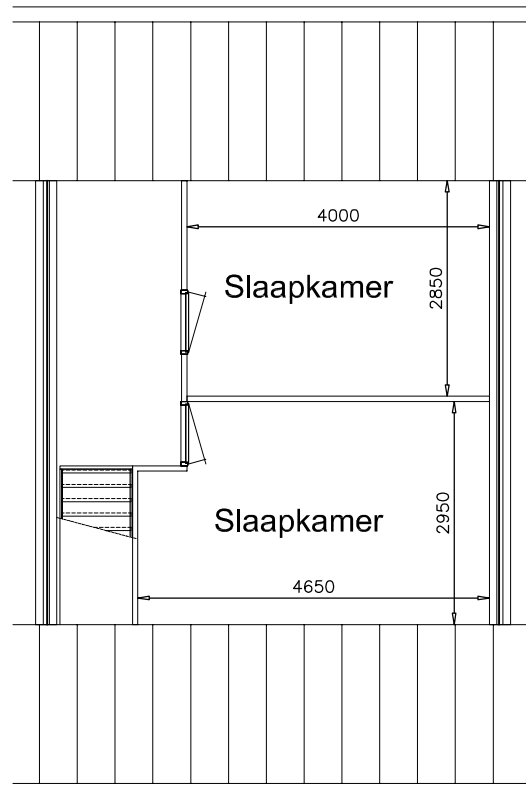

Beganegrond

1e verdieping

Tekening is niet op schaal
Tekening is niet bindend

Adres:	Hark 29	
VHE nummer:	4247	
Complex:	3335	
Getekend:	25-10-2013	Gewl.jzlgd: