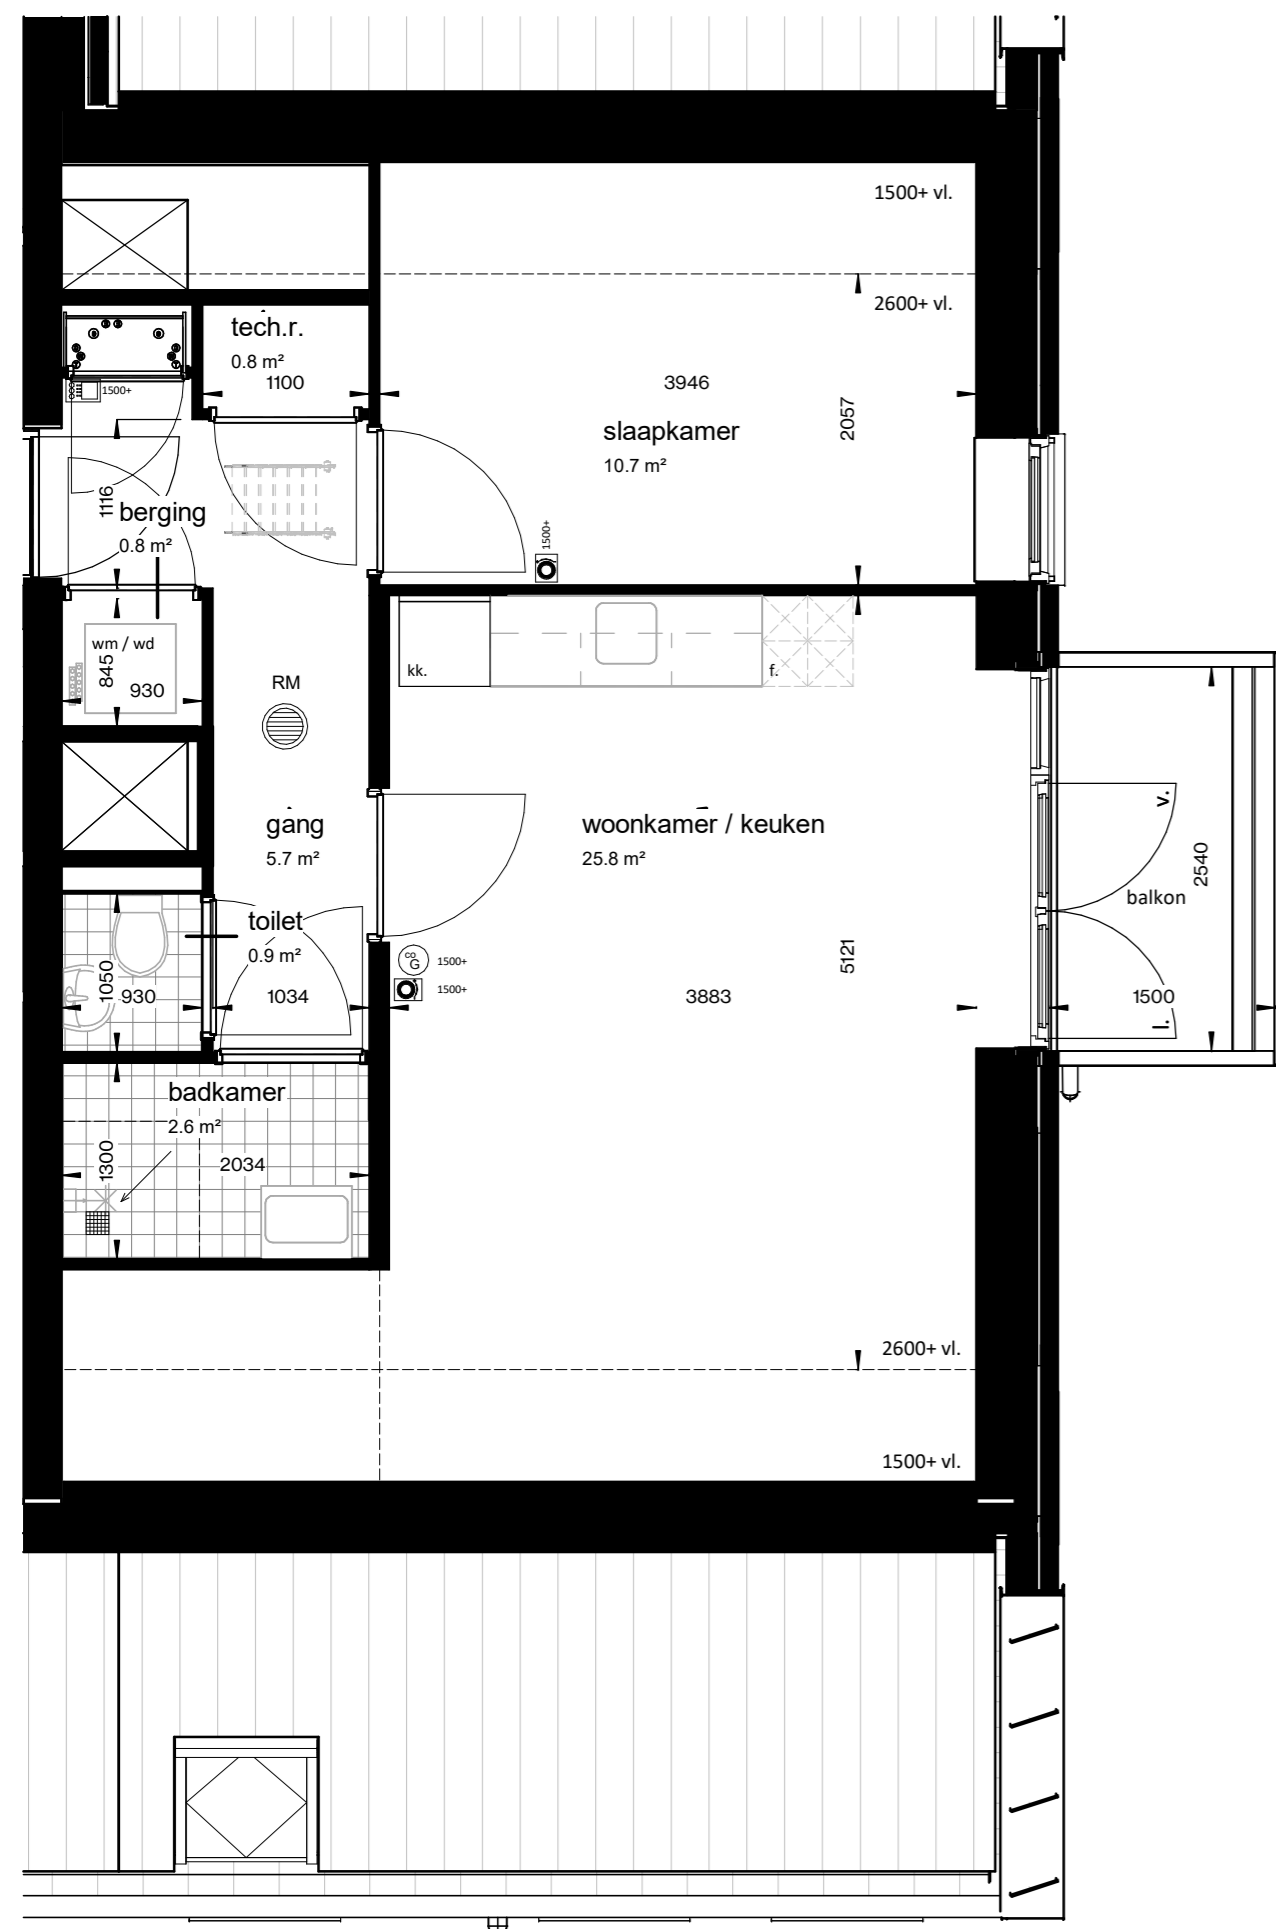

Renvooi installatietechnische symbolen:

- Schakelmateriaal op ca. 1050+ vl. en wandcontactdozen op ca. 300+ vl. tenzij anders staat aangegeven op tekening

Symbol	Omschrijving
	CO2-detector
	thermostaat
	intercom
l. / v.	loop deur / vaste deur
RM	rookmelder
kk.	koelkast
f.	fornuis
wm / wd	wasmachine + wasdroger
	vloerverwarming verdeler

7e verdieping

schaal 1 : 50

8e verdieping

tekening 7ev_woningtype J
 huisnummer Baccarastraat 4 701
 formaat A2
 datum 30-09-2025