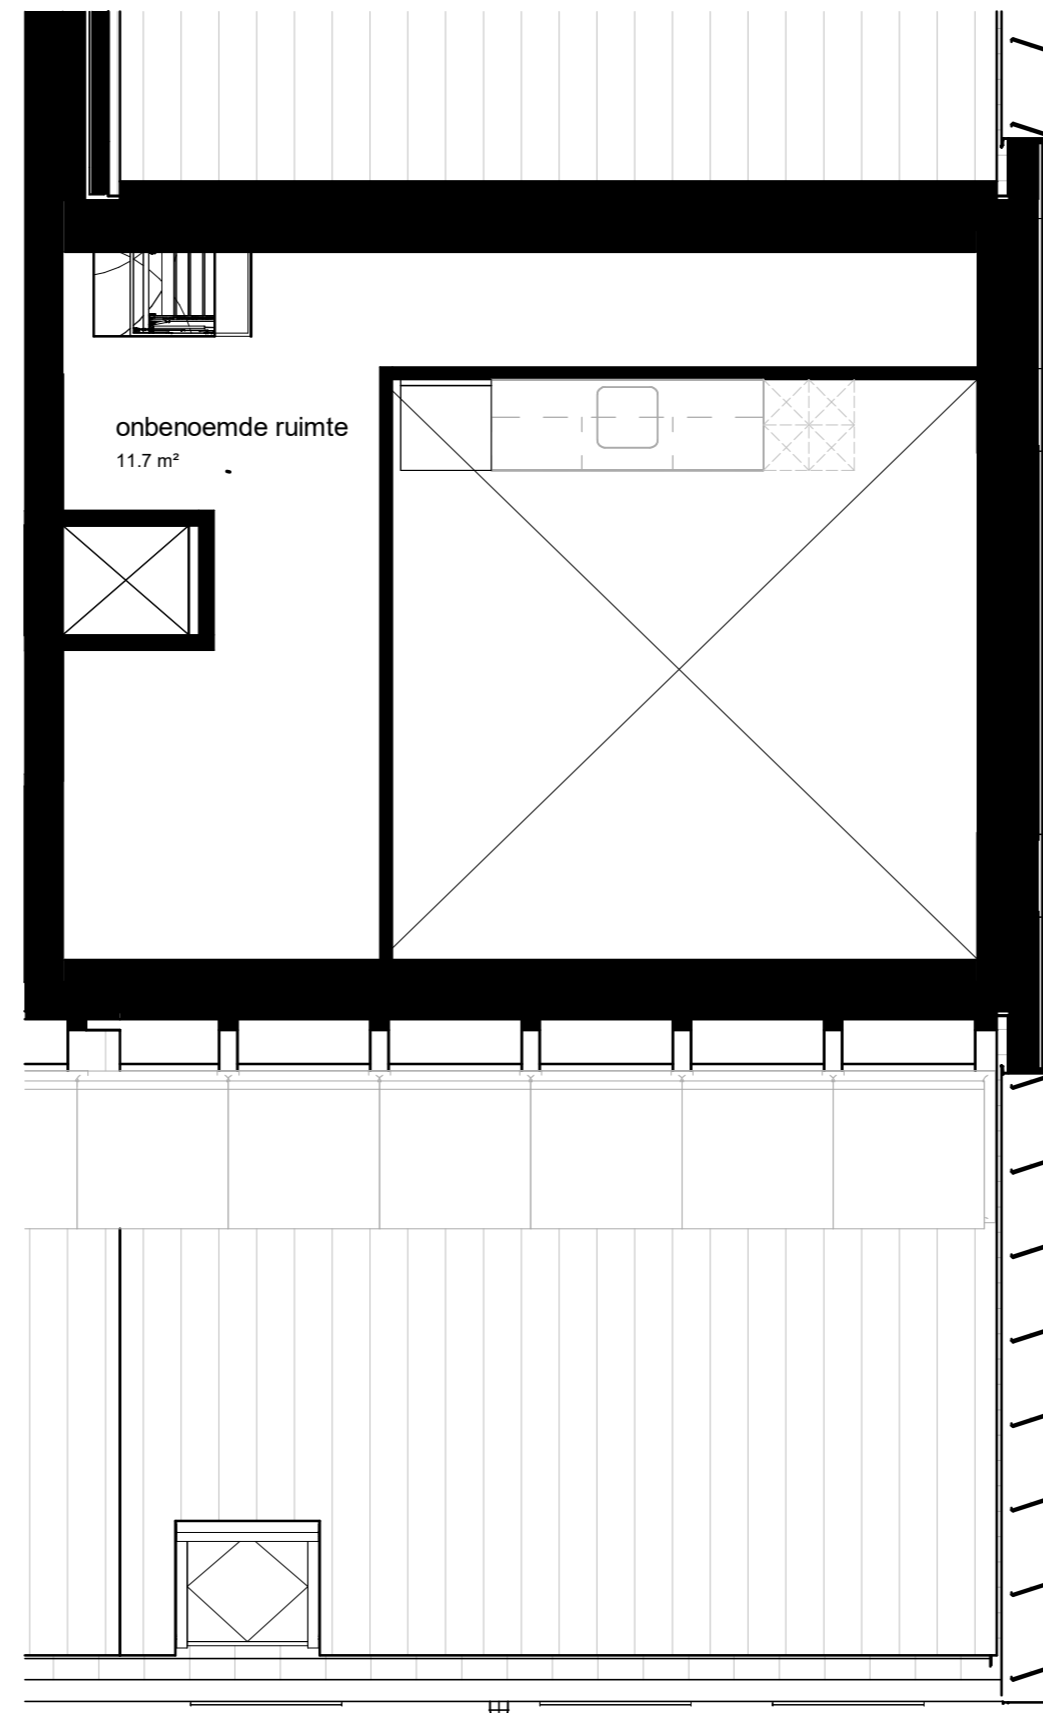

Renvooi installatietechnische symbolen:

- Schakelmateriaal op ca. 1050+ vl. en wandcontactdozen op ca. 300+ vl. tenzij anders staat aangegeven op tekening

Symbol	Omschrijving
	CO2-detector
	thermostaat
	intercom
l. / v.	loop deur / vaste deur
RM	rookmelder
kk.	koelkast
f.	fornuis
wm / wd	wasmachine + wasdroger
	vloerverwarming verdeler

7e verdieping

schaal 1 : 50

8e verdieping

tekening 7ev_woningtype J
 huisnummer Baccarastraat 4 701
 formaat A2
 datum 30-09-2025