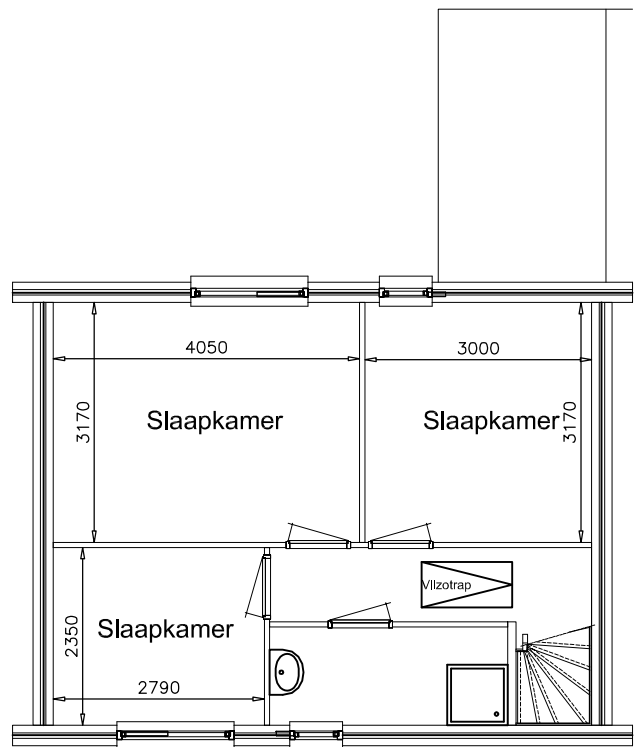

Begane grond

1e verdieping

2e verdieping

Tekening is niet op schaal  
Tekening is niet bindend

Adres:	De Trambaan 19
VHE nummer:	4651
Complex:	4305
Getekend:	20-11-2013
	Gewijzigd: